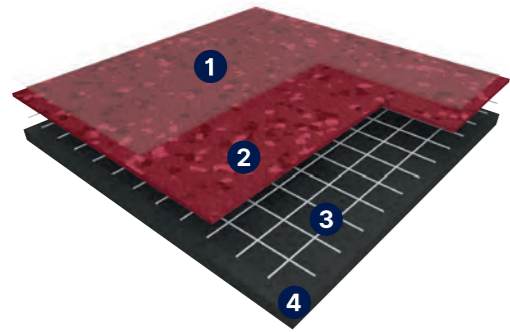

Pre čiastočnú fixáciu materiálu sa používa výhradne páska HOP Tape, ktorú nájdete v cenníku príslušenstva.

TECHNICKÝ POPIS

Gerflor kód	Kód	Produkt	Klasifikácia	Povrchová úprava	Celková hrúbka (mm)	Hrúbka nášľapnej vrstvy (mm)	Akustický útlm (dB)	Šírka role (bm)	Dĺžka role (bm)	Hmotnosť (g/m ²)	Záruka (let)
2985 / 2992 + č. dekoru	GERTL	Taralay Impression HOP Acoustic	34/42	Protecso2	4,35	0,70	19	2	20	3 670	12

TARALAY PREMIUM COMPACT

AKTUÁLNE CENY

POPIS PRODUKTU

- 1) Povrchová úprava
- 2) Homogénna nášlapná vrstva
- 3) Skelná mriežka
- 4) Kompaktná vrstva

PREMIUM COMPACT je špičkou v rámci heterogénnych materiálov a dôkazom vedúceho postavenia Gerflor Group v oblasti inovácie a výrobných technológií vinylových podláh. Unikátna konštrukcia materiálu Premium kombinuje výhody homogénnych aj heterogénnych materiálov zároveň. Z tohto dôvodu býva produkt Premium označovaný ako hybridná vinylová podlaha.