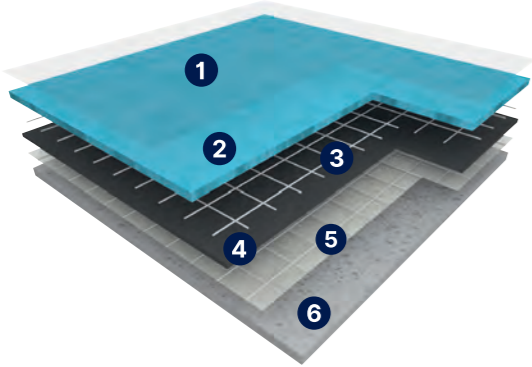

TARALAY PREMIUM COMFORT

AKTUÁLNE CENY

POPIS PRODUKTU

1) Povrchová úprava
2) Homogénna nášlapná vrstva
3) Skelná mriežka
4) Kompaktná vrstva
5) Skelná mriežka
6) Akustická pena

Podobne ako u Taralay Initial aj Premium je dostupná tiež vo variante Comfort. Vďaka vysokej húževnatosti a hustote peny sa nemusíte obávať otlakov.

Materiál má vynikajúcu tvarovú pamäť a obstojí aj napr. v prevádzkach nemocničných chodieb, kde neustále jazdia ťažké vozíky a postele.

Podľa potreby je možné Premium Comfort napájať (zvírať) aj s ostatnými akustickými radmi Taralay. Kročajový útlm Premium Comfort je 16 dB a hodnota zvyškového otlaku je iba 0,06 mm.

TECHNICKÝ POPIS

Gerflor kód	Kód	Produkt	Klasifikácia	Povrchová úprava	Celková hrúbka (mm)	Hrúbka nášlapnej vrstvy (mm)	Akustický útlm (dB)	Šírka roľe (bm)	Dĺžka roľe (bm)	Hmotnosť (g/m²)	Záruka (let)
H609 + č. dekoru	GERTLP	Premium Comfort – Indiana	34/42	Evercare™	3,0–3,3	>1	16	2	25	2 800–3 260	12
HB03 + č. dekoru	GERTLP	Premium Comfort – Brazília	34/42	Evercare™	3,0–3,3	>1	16	2	25	2 800–3 260	12
HB84 + č. dekoru	GERTLP	Premium Comfort – Neopolis	34/42	Evercare™	3,0–3,3	>1	16	2	25	2 800–3 260	12
HB41 + č. dekoru	GERTLP	Premium Comfort – Osmoz	34/42	Evercare™	3,0–3,3	>1	16	2	25	2 800–3 260	12
HB77 + č. dekoru	GERTLP	Premium Comfort – Poesy	34/42	Evercare™	3,0–3,3	>1	16	2	25	2 800–3 260	12
HB06 + č. dekoru	GERTLP	Premium Comfort – Metallica	34/42	Evercare™	3,0–3,3	>1	16	2	25	2 800–3 260	12