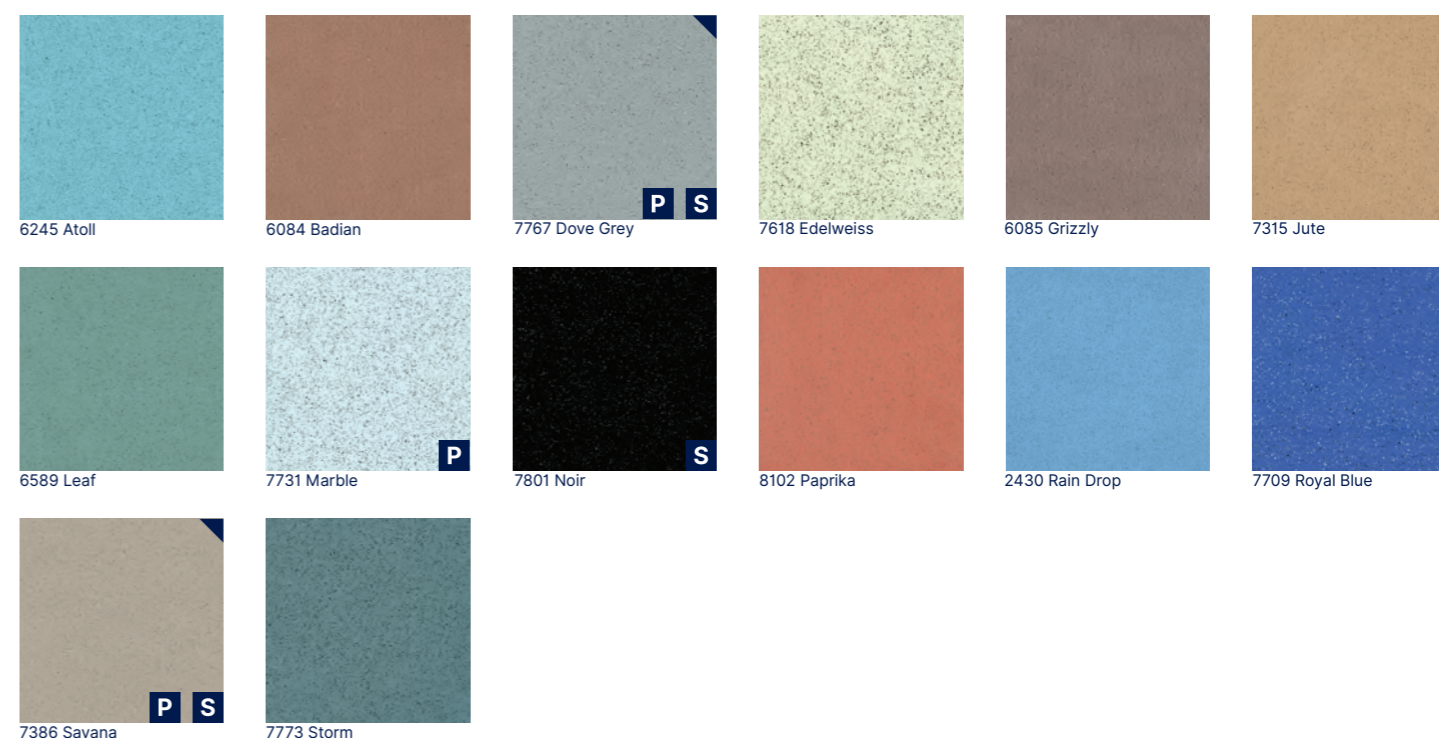

TARASAFE STANDARD / SUPER / PLUS

Vysvetlivky:

P Takto označené dekory sú k dispozícii aj v prevedení Tarasafe PLUS

S Takto označené dekory sú k dispozícii aj v prevedení Tarasafe SUPER

Vysvetlivky:

▼ Takto označené dekory Tarasafe Standard sú v rezovom programe s poplatkom 40 EUR / rez.