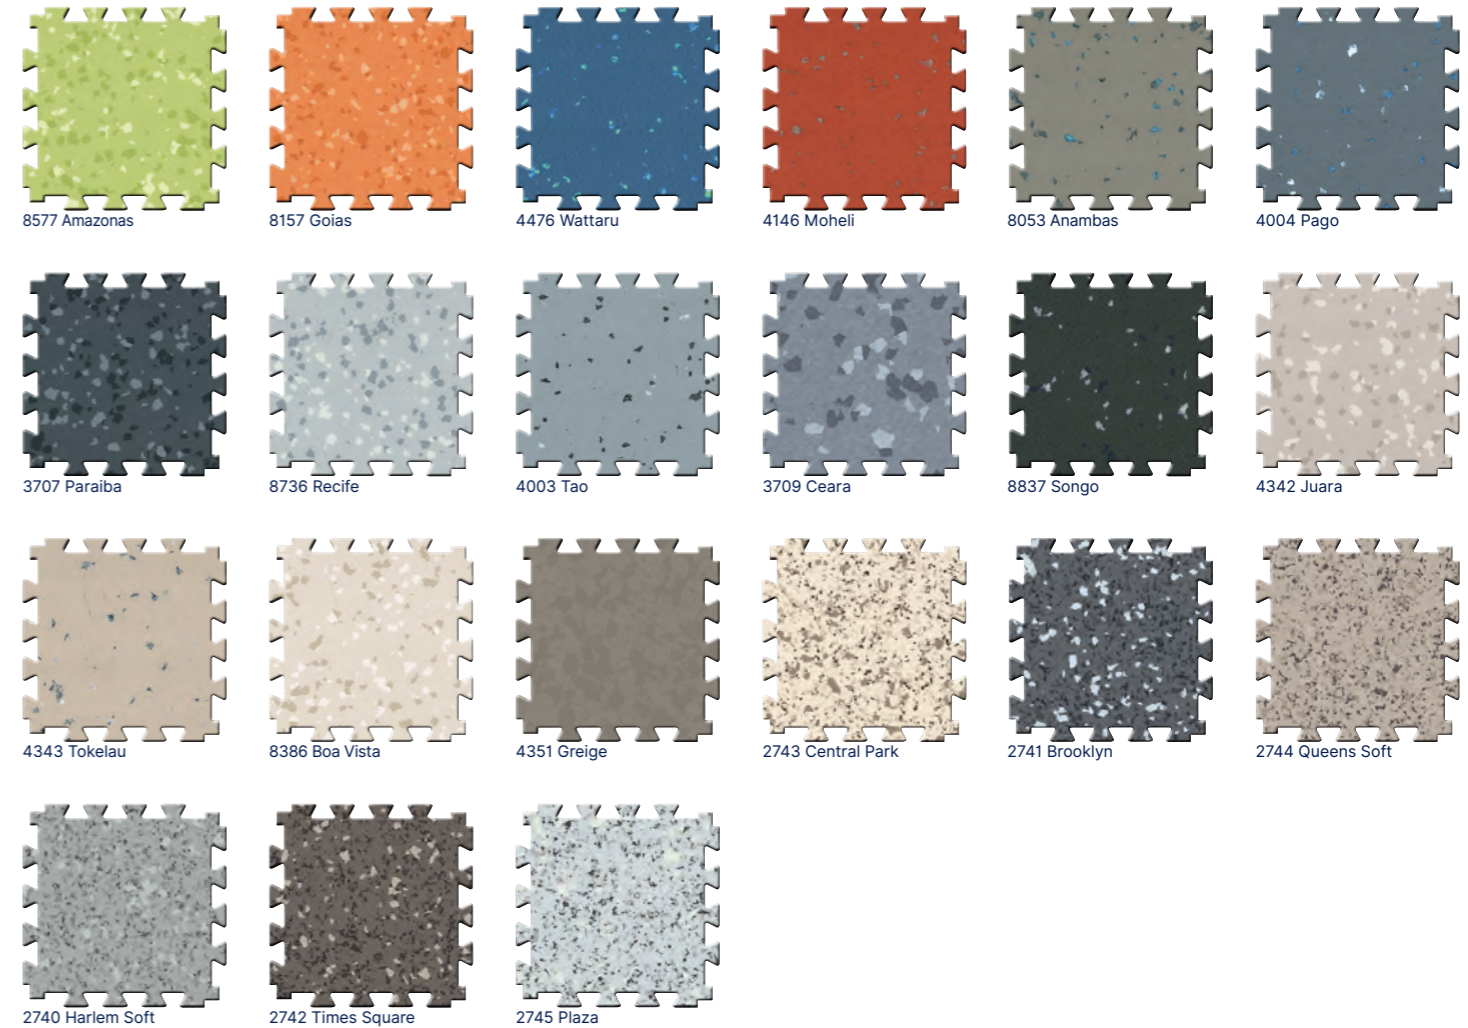

VYSKÚŠAJTE NÁŠ INTERIÉROVÝ NÁVRHÁR

STAČÍ NAHRAŤ FOTKU IZBY A VYBRAŤ DEKÓR PODLAHY
VIAC INFORMÁCIÍ NA WWW.GERFLOR.SK