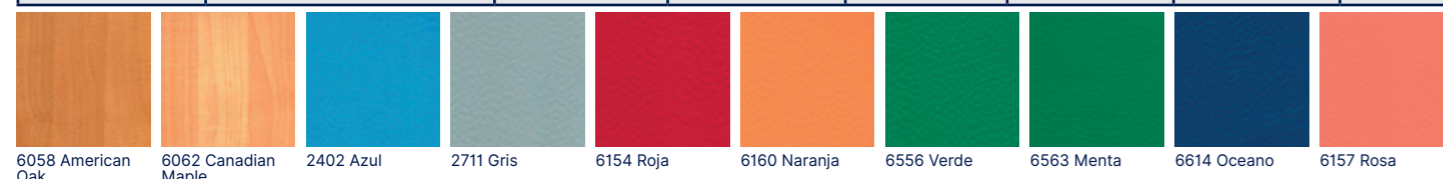

TECHNICKÝ POPIS

Gerflor kód	Produkt	Povrchová úprava	Celková hrúbka (mm)	Absorpcia nárazu (%)	Šírka role (bm)	Dĺžka role (bm)	Hmotnosť (g/m²)
HM25 + č. dekoru	Recreation 60 UNI	PUR Protect	6	>25 (P1)	1,5	20,5	3 700
HM40 + č. dekoru	Recreation 60 Wood	PUR Protect	6	>25 (P1)	1,5	20,5	3 700

RECREATION 45