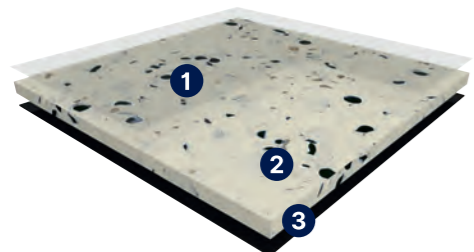

MIPOLAM EL5

POPIS PRODUKTU

1) Povrchová úprava
2) Nášľapná vrstva
3) Vodivý náter

MIPOLAM EL5 je elektrostaticky vodivou krytinou v roliach, ktorá spĺňa najvyššie možné požiadavky na odvod elektrického náboja. Materiál je na rubovej strane ošetrený vodivým náterom, ktorý umožňuje lepenie aj nevodivým lepidlom. Mipolam EL5 je ošetrený vodivou mutáciou povrchovej úpravy Evercare, ktorá uľahčuje údržbu, eliminuje potrebu aplikácie ochranných emulzií a zvyšuje odolnosť voči chemikáliám. Materiál nachádza svoje uplatnenie v zdravotníctve (operačné sály, JIP, RTG a pod.) a v priemysle (pyrotechnika, výroba citlivých elektro zariadení, čisté priestory).

MIPOLAM TECHNIC EL5