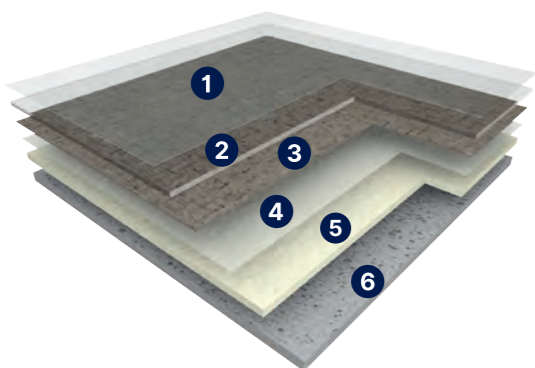

TECHNICKÝ POPIS

Gerflor kód	Kód	Produkt	Klasifikácia	Povrchová úprava	Celková hrúbka (mm)	Hrúbka nášľapnej vrstvy (mm)	Akustický útlm (dB)	Šírka role (bm)	Dĺžka role (bm)	Hmotnosť (g/m²)	Záruka (let)
2215 + č. dekoru	GERTLIN	Taralay Initial Acoustic	34/43	ProtecSol	3,35	0,65	19	2	25	2 825	12