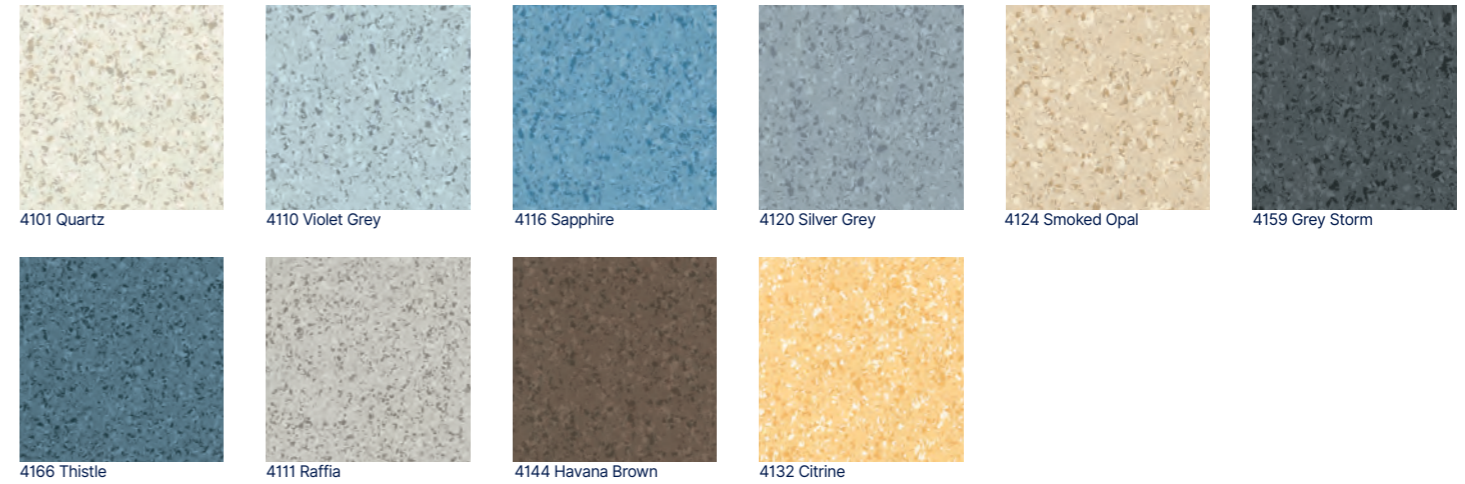

MIPOLAM EL7

MIPOLAM ROBUST EL7

MIPOLAM EL5

Vysvětlivky:

Takto označené dekory sú v rezovom programe s poplatkom 40 EUR / rez.

Takto označené dekory sú skladom v Českej Republice.

TARASAFE ULTRA

AKTUÁLNE CENY