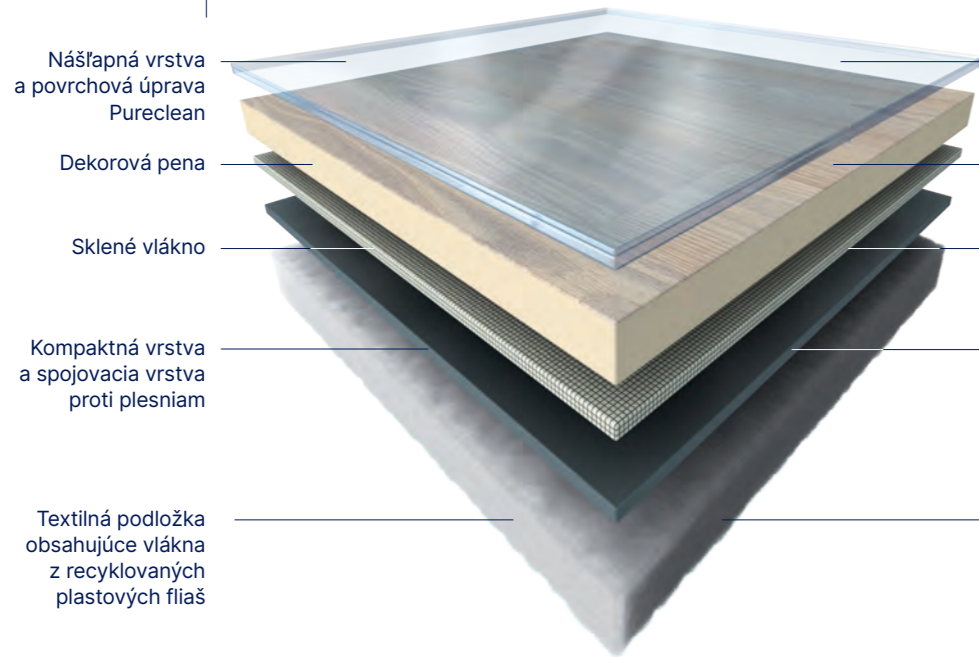

1785 Reflect Earth

MAX 3 Jedinečná konštrukcia materiálu pre intenzívnu prevádzku
Konštrukcia MAX 3 umožňuje pokládku bez lepenia aj v komerčných priestoroch.

VYSKÚŠAJTE NÁŠ INTERIÉROVÝ NÁVRHÁR

STAČÍ NAHRAŤ FOTKU IZBY A VYBRAŤ DEKÓR PODLAHY
VIAC INFORMÁCIÍ NA WWW.GERFLOR.SK

Podlahová krytina s exkluzívnymi vlastnosťami vďaka patentovanej technológii **Gerflor Fibre Technology**

Vrstvy

- Nášľapná vrstva a povrchová úprava Pureclean
- Dekorová pena
- Sklené vlákno
- Kompaktná vrstva a spojovacia vrstva proti plesniam
- Textilná podložka obsahujúca vlákna z recyklovaných plastových fliaš