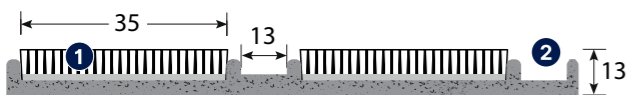

QUICKMAT – TILE

AKTUÁLNE CENY

POPIS PRODUKTU

1) Polyamidový pás
2) Zberná zóna

QUICKMAT – TILE je vstupná primárna rohož vo forme dielcov pozostávajúcich z vysoko absorpčných polyamidových koberecových pásov ohraničených tenkými polypropylénovými pásmi, ktoré uľahčujú zoškrabovanie nečistôt z podrážok. QUICKMAT-TILE je určený na voľné kladenie vďaka vrstve fixačného lepidla na zadnej strane dielcov.

TECHNICKÝ POPIS

Gerflor kód	Produkt	Farba	Klasifikácia	Materiál	Podklad	Hmotnosť (kg/m²)	Hrúbka (mm)	Absorpcia vody (l/m²)	Formát
8550	Quickmat – Tile	antracit	33	Polyamid 6.6	Bitumen s polyesterem	5,7	13	4,3	23,5 x 75
8551	Quickmat – Tile	šedá	33	Polyamid 6.6	Bitumen s polyesterem	5,7	13	4,3	23,5 x 75