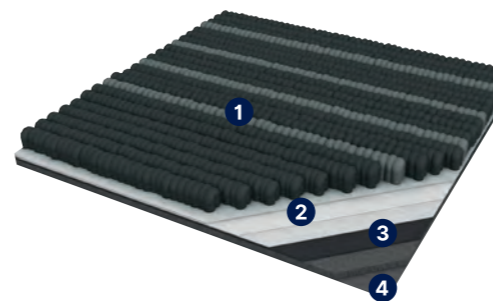

URBAN MYTH

AKTUÁLNE CENY

POPIS PRODUKTU

1) Vlákno
2) Textilná vrstva
3) Jadro
4) Zadná vrstva

Urban Myth je prémiovým radom kobercov Gerflor Gradus, ktorá sa vyrába vo formáte štvorcov aj lamiel. Farebné kombinácie vychádzajú zo súčasných trendov a nájdete tu šesť základných šedých tónov doplnených a šesť výrazných farieb, ktoré možno vhodne kombinovať a opticky deliť tu priestor bez potreby dodatočných interiérových prvkov. Vysoká kvalita a gramáž vlákna tvoreného prefarbeným polyamidom zaručujú dlhú životnosť a odolnosť koberca.

TECHNICKÝ POPIS

Gerflor kód	Produkt	Klasifikácia	Celková hrúbka (mm)	Rozmer (mm)	Celková hmotnosť (g/m²)	Hmotnosť vlákna (g/m²)	Typ vlákna	Horlavosť (trída)	Kročajová nepriezvučnosť (dB)
KOB URM	Urban Myth	33	6	500 x 500	4 410	650	Nylon	Bfl-s1	23
KOB URM	Urban Myth	33	6	250 x 1 000	4 410	650	Nylon	Bfl-s1	23