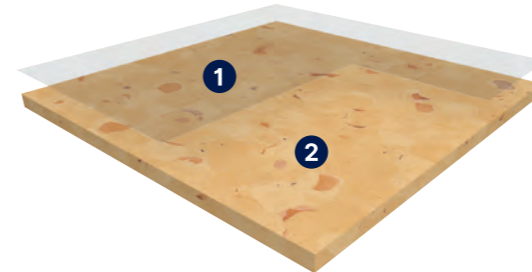

1. **POPIS PRODUKTU**
1) Povrchová úprava
  2) Homogénna konštrukcia

MIPOLAM ELEGANCE patrí medzi vysoko záťažové homogénne vinyllové podlahy. Mipolam Elegance vyniká predovšetkým sýtymi a výraznými farbami, pričom niektoré dekory sú dostupné aj v protišmykovom vyhotovení a v elektrostaticky vodivom vyhotovení. Vďaka tejto výhode je Mipolam Elegance často preferovaným materiálom aj architektmi a projektantmi, ktorí okrem farebnosti ocenia tiež nadväznosti dekorov bežného, protišmykového a elektrostaticky vodivého vyhotovenia.

TECHNICKÝ POPIS

Gerflor kód	Kód	Produkt	Klasifikácia	Povrchová úprava	Celková hrúbka (mm)	Šírka role (bm)	Dĺžka role (bm)	Hmotnosť (g/m²)	Záruka (let)
2692 + č. dekoru	GERMIE	Mipolam Elegance	34/43	Evercare™	2	2	20	2 850	12

TECHNOLOGIE EVERCARE™

EXKLUZÍVNA PATENTOVANÁ TECHNOLOGIA OD GERFLOR
POVRCHOVÁ ÚPRAVA S NAJLEPŠOU ODOLNOSŤOU VOČI CHEMICKÝM ŠKVRNÁM

Vysoko odolné: Exkluzívna povrchová úprava aplikovaná UV laserovým zosieťovaním poskytuje vynikajúcu trvanlivosť a rovnomernú hrúbku povrchu a vytvára nepreniknuteľnú bariéru proti škvrnám a chemikáliám vyskytujúcim sa v zdravotníctve. Očakávaná životnosť viac ako 20 rokov

100% neporézny povrch
Povrchová úprava vytvára 100% neporéznu ochranu pred všetkými druhmi kvapalín a chemikálií, ktorá udržuje všetky škvrny na povrchu. Jednoduché a účinné odstraňovanie škvŕn.

TEST ŠKVRN

VÝSLEDKY PO ČISTENÍ

Použitie neutrálneho čističa	TECHNOLOGIE EVERCARE™	Bežné homogénne PVC	Kaučuk	VCT**
Škvŕna 1: BETADINE® JÓD	Po 5 minútách			
	Po 60 minútách			
Škvŕna 2: EOSIN	Po 5 minútách			
	Po 60 minútách			
Škvŕna 3: PERMANENTNÉ POPIISOVACIE PERO	Po 5 minútách			
	Po 60 minútách			

* POUŽE s technológiou EVERCARE™ je možné škvrnu urobenou perom odstrániť obyčajnou gumou na gumovanie
**Vinylové kompozitné dielce