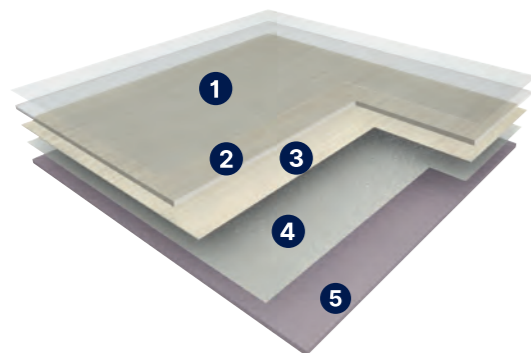

NEROK

AKTUÁLNE CENY

REZOVÝ PROGRAM

SKLADOM V ČR

NÁŠŤAPNÁ VRSTVA 0,55MM

NÁŠŤAPNÁ VRSTVA 0,70MM

POPIS PRODUKTU

- 1) Povrchová úprava
- 2) NášŤapná vrstva
- 3) Dekorová vrstva
- 4) Skelné rúno
- 5) Kompaktná vrstva