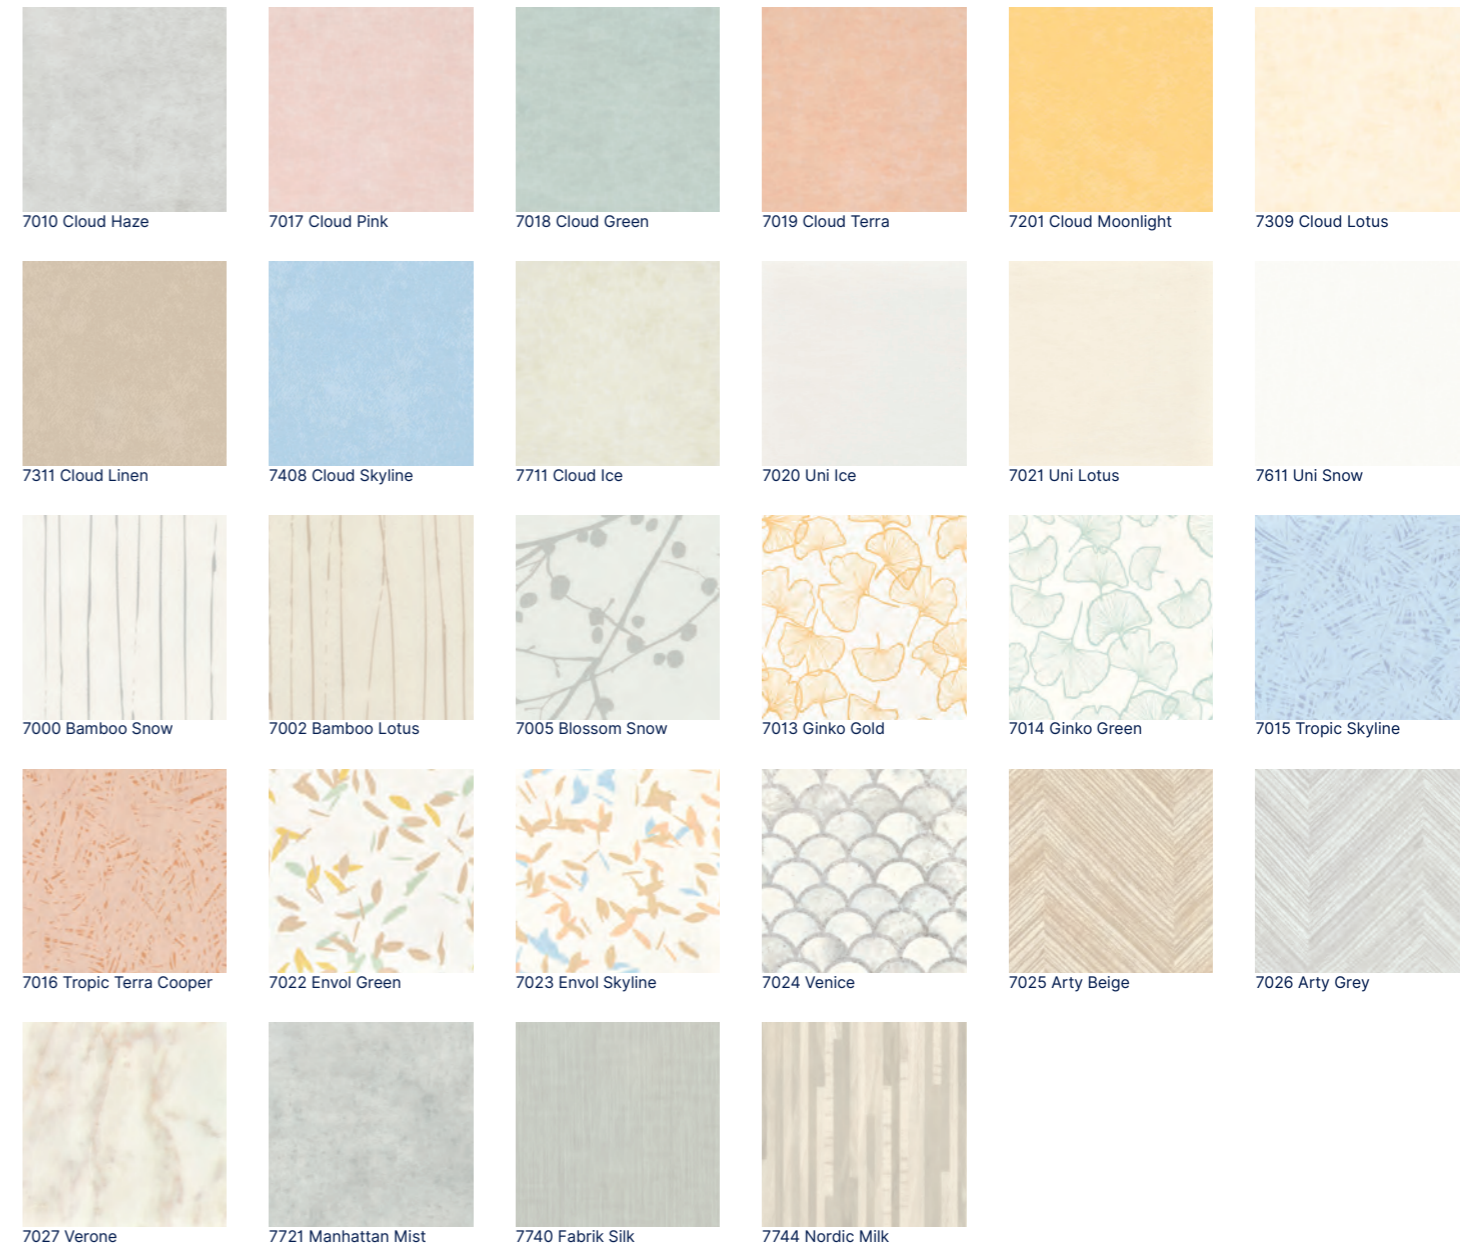

MURAL CALYPSO

7311 Cloud Linen / 7002 Bamboo Lotus