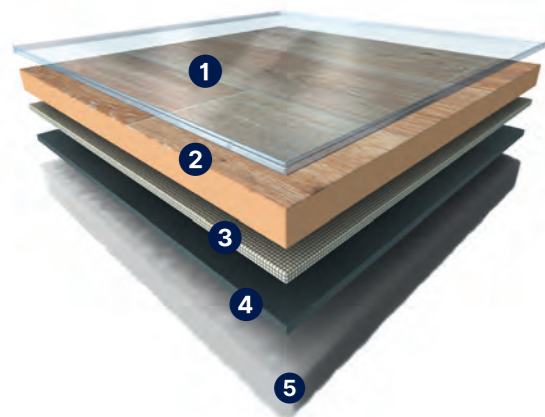

TEXLINE

AKTUÁLNE CENY

REZOVÝ PROGRAM

SKLADOM V ČR

TEXTILNÁ PODLOŽKA

NÁŠĽAPNÁ VRSTVA

POPIS PRODUKTU

1) Nášľapná vrstva
2) Hustá pena nesúca dekór
3) Skelné vlákno
4) Kompaktná vrstva
5) Textilná podložka

GERFLOR TEXLINE je najrozšírenejšou radou samovyrovňavacích PVC podlahových krytín určených pre bytové použitie. Záťažová trieda 23/31 u týchto podláh značí, že sú dostatočne odolné pre použitie vo všetkých bytových priestoroch, ale tiež v komerčných priestoroch s nízkou záťažou.

Táto kolekcia ponúka širokú škálu tých najpopulárnejších dekórov, ktoré sa dajú kombinovať s väčšinou nábytku a interiérových doplnkov.

Povrchová úprava bola navrhnutá tak aby vyhovovala nárokom každej domácnosti. Jednoducho sa čistí a navyiac je ošetrená protisklzovou úpravou. Jedná sa o zdravotne nezávadnú a 100% ekologicky šetrnú podlahovú krytinu. Pri výrobe bola použitá unikátna patentovaná technológia – textilná podložka GERFLOR ako jediná na trhu dokáže spoľahlivo vyrovnáť drobné nerovnosti podkladu. PVC podlahy GERFLOR TEXLINE patria do kolekcie bytových podlahových krytín Gerflor.

TECHNICKÝ POPIS

Produkt	Klasifikácia	Povrchová úprava	Celková hrúbka (mm)	Hrúbka nášľapnej vrstvy (mm)	Šírka role (bm)	Dĺžka role (bm)	Hmotnosť (g/m²)	Záruka (let)
Texline	23/31	Pureclean	2,90	0,35	2/3/4	25	2 000	12

DEKORY

Kód	Názov	Šírka role (bm)	Odporúčaný dekór sokla*
GERT 0476	Noma Miel	2/3/4	W461
GERT 0515	Noma Blanc	2/3/4	W644
GERT 1727	Noma Clear	2/3/4	W478
GERT 1731	Noma Blond	2/3/4	W467
GERT 1740	Timber Naturel	2/3/4	W459
GERT 1887	Hudson Blond	2/3/4	W211
GERT 1900	Harbor Nature	2/3/4	W464
GERT 1901	Harbor Pearl	2/3/4	W648
GERT 2013	Sherwood Blond	2/3/4	W652
GERT 2015	Sherwood Brown	2/4	W481
GERT 2150	Shade White	2/3/4	117 (bilá)
GERT 2151	Shade Light Grey	2/3/4	117 (bilá)

*Lišta Döllken SLK50. Dekór lišty sa nemusí zhodovať s dekórom podlahy, odporúčame výber so vzorníkom.

GERFLOR KÓD MATERIÁLU

Produkt	Gerflor kód
Texline šírka 2bm	1349 + číselné označenie dekóru
Texline šírka 3bm	1619 + číselné označenie dekóru
Texline šírka 4bm	1519 + číselné označenie dekóru