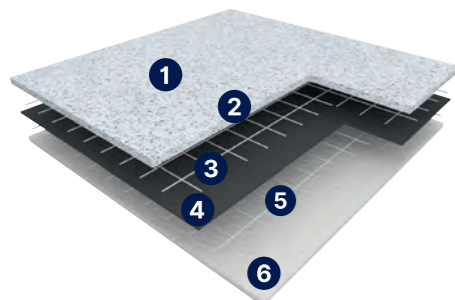

▼ Takto označené dekory Tarasafe Standard sú v rezovom programe s poplatkom 40 EUR / rez.

TARASAFE PLUS

POPIS PRODUKTU

- 1) Minerálny vsyp
- 2) Nášľapná vrstva
- 3) Skelná mriežka
- 4) Podkladová vrstva
- 5) Skelná mriežka
- 6) Textilny podklad