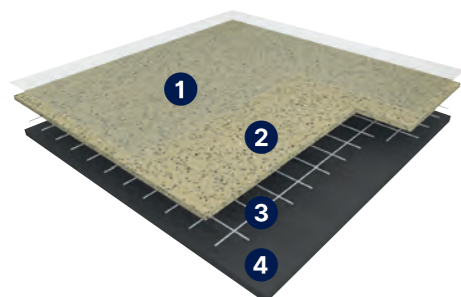

TARASAFE STANDARD

AKTUÁLNE CENY

POPIS PRODUKTU

1) Povrchová úprava
2) Nášľapná vrstva
3) Skelná mriežka
4) Podkladová vrstva

TARASAFE STANDARD predstavuje cenovo dostupnú protišmykovú podlahu, ktorá ponúka vysokú úroveň bezpečnosti. Vďaka klzavosti na bosú nohu v triede B je možné Tarasafe Standard použiť aj do sprch, avšak primárne je tento materiál vhodný do zázemia a spoločných priestorov občianskych stavieb ako sú domovy dôchodcov a školy. Vďaka vysokej hodnote súčiniteľa šmykového trenia 0,6 je možné tento produkt používať aj na schodiskách. Tarasafe Standard je ošetrená polyuretánovou povrchovou úpravou PUR, ktorá výrazne zjednodušuje údržbu.

VYBRANÉ DEKORY 40 EUR / REZ

TECHNICKÝ POPIS

Gerflor kód	Kód	Produkt	Klasifikácia	Povrchová úprava	Celková hrúbka (mm)	Hrúbka nášľapnej vrstvy (mm)	Rozmer (bm)	Kliznosť za mokra	Kliznosť na bosú nohu	Trieda oteru	Hmotnosť (g/m²)	Záruka (let)
HB63 + č. dekoru	GERTS	Tarasafe Standard	34/43	PUR	2	0,85	role: 2 x 20	R10	B	T	2 460	12