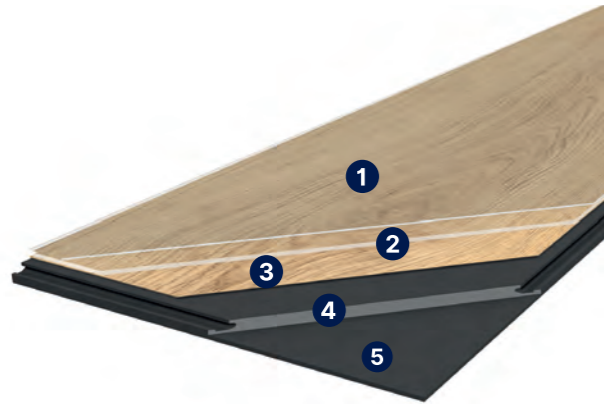

CREATION 55 RIGID ACOUSTIC

AKTUÁLNE CENY

POPIS PRODUKTU

1) Povrchová úprava
2) Nášľapná vrstva
3) Dekórová vrstva
4) Rigidné jadro
5) Integrovaná akustická podložka

Kompozitné vinylové dielce (dielce s tuhým jadrom) sa vyznačujú predovšetkým tvarovou stabilitou, vodeodolnosťou a vysokou odolnosťou voči opotrebeniu. Táto nová kolekcia prináša rozšírenie dekorovej ponuky s rôznymi štruktúrami povrchov a príznanou špárkou po obvode dielcov. Novo majú tiež niektoré dekory exkluzívnu povrchovú štruktúru s realistickým embossingom.

Celková hrúbka je 6 mm. 5 mm tvorí samotná podlahová krytina + 1 mm integrovaná akustická podložka dosahujúca zvukovej izolácie 19 dB. Nášľapná vrstva 0,55 mm predurčuje výrobok nielen do bytových ale tiež do komerčných priestorov. Úžitková trieda podláh je 33/42.

Nová ochranná vrstva ProtecShield zvyšuje odolnosť proti mikroškrabancu a zaisťuje jednoduchú údržbu.

TECHNICKÝ POPIS

Produkt	Klasifikácia	Povrchová úprava	Celková hrúbka (mm)	Hrúbka nášľapnej vrstvy (mm)	Hmotnosť (g/m²)	Zvuková izolácia (dB)	Záruka (let)
Creation 55 Rigid Acoustic	33/42	PROTECSHIELD™	6 (5+1)	0,55	9 860 / 10 200HB	19	12

DEKORY

Gerflor kód	Kód	Názov	Rozmer lamely (mm)	Balenie (m²)	Odporúčaný dekór sokla*
37750347	GERRL55 0347	Ballerina	177 x 1219 x 6	1,73	2487
37970347		Ballerina HB	125 x 750 x 6	1,5	
37750441	GERRL55 0441	Honey Oak	177 x 1219 x 6	1,73	2603
37750445	GERRL55 0445	Rustic Oak	177 x 1219 x 6	1,73	2451
37750447	GERRL55 0447	Amador	177 x 1219 x 6	1,73	W418
37750448	GERRL55 0448	Malua Bay	177 x 1219 x 6	1,73	W629
37750455	GERRL55 0455	Long Board	177 x 1219 x 6	1,73	2032
37750456	GERRL55 0456	Ranch	177 x 1219 x 6	1,73	W696
37750461	GERRL55 0461	Michigan	177 x 1219 x 6	1,73	W616
37750503	GERRL55 0503	Quartet	177 x 1219 x 6	1,73	
37970503		Quartet HB	125 x 750 x 6	1,5	W603
37750504	GERRL55 0504	Twist	177 x 1219 x 6	1,73	2032
37750584	GERRL55 0584	White Lime	177 x 1219 x 6	1,73	2773
37750796	GERRL55 0796	Swiss Oak Golden	177 x 1219 x 6	1,73	2388
37750846	GERRL55 0846	Swiss Oak Pearl	177 x 1219 x 6	1,73	2537
37750848	GERRL55 0848	Swiss Oak Beige	177 x 1219 x 6	1,73	2022
37750851	GERRL55 0851	Bostonian Oak Honey	177 x 1219 x 6	1,73	2388
37750853	GERRL55 0853	Bostonian Oak Beige	177 x 1219 x 6	1,73	2258
37750859	GERRL55 0859	Quartet Fauve	177 x 1219 x 6	1,73	2424
37750870	GERRL55 0870	Quartet Honey	177 x 1219 x 6	1,73	2487
37750871	GERRL55 0871	Bostonian Oak	177 x 1219 x 6	1,73	2603
37751286	GERRL55 1286	Salento Beige	177 x 1219 x 6	1,73	Bílá (W117)
37751287	GERRL55 1287	Salento Light Grey	177 x 1219 x 6	1,73	Bílá (W117)