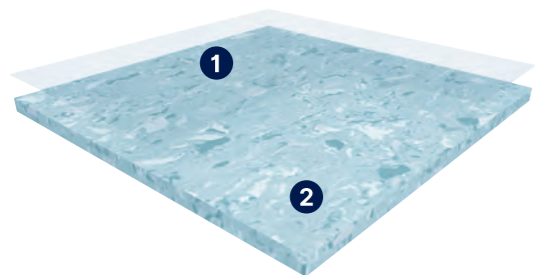

MIPOLAM AFFINITY

AKTUÁLNE CENY

VYBRANÉ DEKORY 40 EUR / REZ

EVERCARE™

POVRCHOVÁ ÚPRAVA

POPIS PRODUKTU

- 1) Povrchová úprava
- 2) Homogénna konštrukcia

Mipolam Affinity je moderná, vysoko odolná homogénna vinylová krytina s veľmi dobrým pomerom kvalita a cena. Mipolam Affinity nahrádza končiacu kolekciu Mipolam Cosmo.