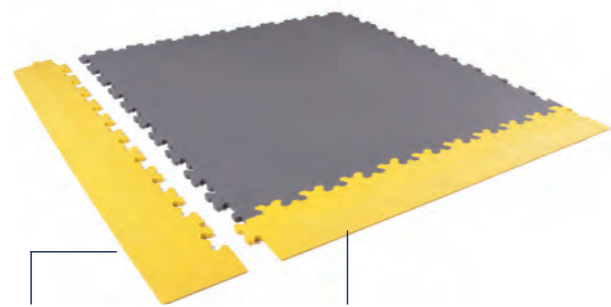

DOPLŇKY R-TILE

PRŮBĚŽNÝ A ROHOVÝ NÁBEHOVÝ DÍL 7 / 9 mm

3959 Rohový díl 7 mm
3967 Rohový díl 9 mm

3961 Náběžový díl 7 mm
3958 Náběžový díl 9 mm