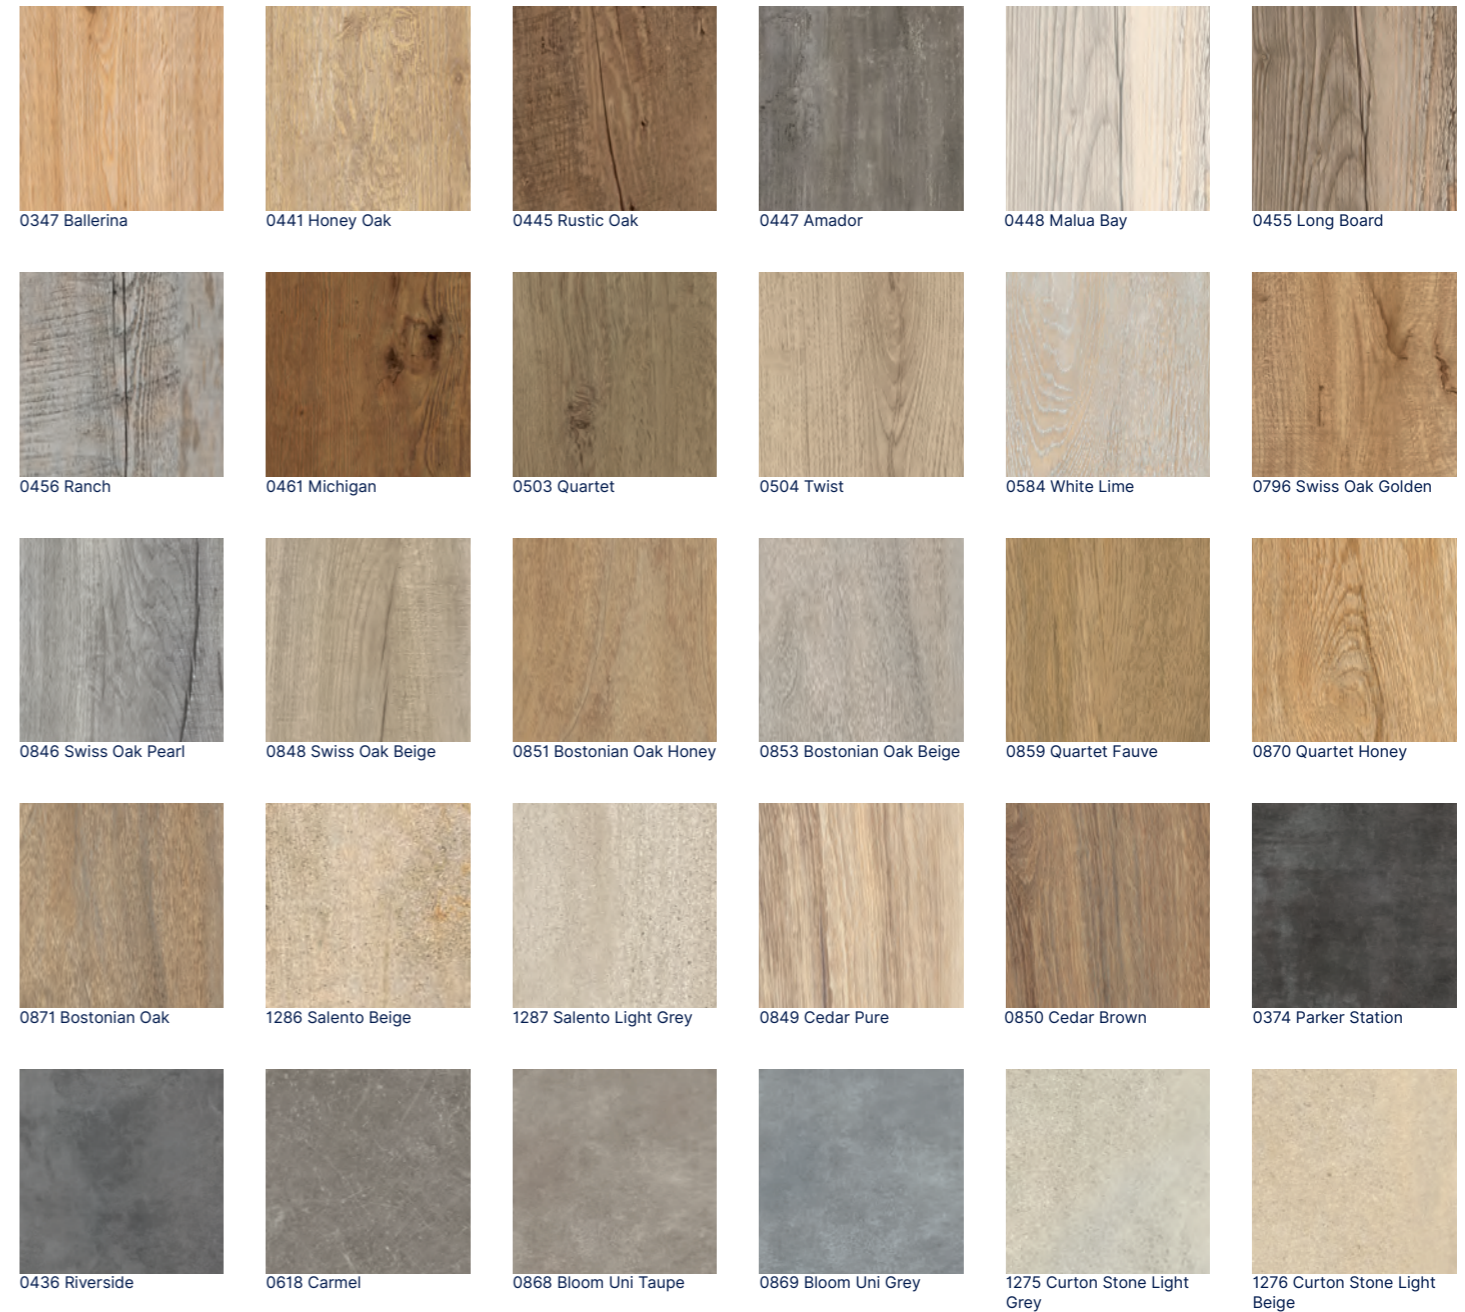

CREATION 40 RIGID ACOUSTIC

AKTUÁLNE CENY

POPIS PRODUKTU

1) Povrchová úprava
2) Nášľapná vrstva
3) Dekórová vrstva
4) Rigidné jadro
5) Integrovaná akustická podložka

Úplne nové prevedenie rigidných vinylových dielcov na použitie až v stredne zaťažovaných komerčných priestoroch.

Vďaka patentovanej technológii výroby nie je produkt tak ťažký, čo je komfortnejšie pre manipuláciu a samotnú inštaláciu. Novo má integrovanú podložku a nášľapnú vrstvu 0,4 mm s úžitkovou triedou 32. Celková hrúbka je 5,7 mm. 4,5 mm tvorí samotná podlahová krytina + 1,2 mm integrovaná akustická podložka dosahujúca zvukovej izolácie 19 dB.

Nová ochranná vrstva ProtecShield zvyšuje odolnosť proti mikroškrabancom a zaisťuje jednoduchú údržbu.

TECHNICKÝ POPIS

Produkt	Klasifikácia	Povrchová úprava	Celková hrúbka (mm)	Hrúbka nášľapnej vrstvy (mm)	Hmotnosť (g/m²)	Zvuková izolácia (dB)	Záruka (let)
Creation 40 Rigid Acoustic	23/32	PROTECSHIELD™	5,7 (4,5+1,2)	0,40	7 200	19	12

DEKORY