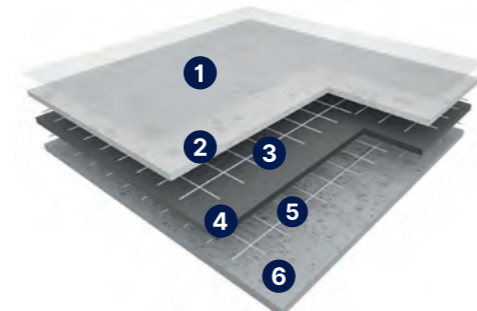

TARALAY MILLENIUM COMFORT

AKTUÁLNE CENY

POPIS PRODUKTU

1) Povrchová úprava
2) Homogénna nášlapná vrstva
3) Skelná mriežka
4) Kompaktná vrstva
5) Skelná mriežka
6) Akustická pena

Taralay Millenium Comfort je vysoko záťažová akustická krytina ponúkajúca veľmi dlhú životnosť a nadštandardnú odolnosť vďaka 1 mm hrubej prefarbenej nášlapnej vrstve. Materiál je možné použiť aj pre dynamicky zaťažované priestory ako sú frekventované chodby a vstupné haly. Oproti variante Compact je Taralay Millenium Comfort opatrený na rubovej strane hustou penou, vďaka ktorej má materiál veľmi dobré vlastnosti z pohľadu kročajového útlmu 17 dB aj hodnoty zvyškového otlaku 0,07 mm.

TECHNICKÝ POPIS

Gerflor kód (COSMIC/STELLAR)	Kód	Produkt	Klasifikácia	Povrchová úprava	Celková hrúbka (mm)	Hrúbka nášlapnej vrstvy (mm)	Akustický útlm (dB)	Šírka roľe (bm)	Dĺžka roľe (bm)	Hmotnosť (g/m²)	Záruka (let)
HD02/HD04	GERTLM	Taralay Millenium Comfort	34/42	Protocols@Mat	3,4	1	17	2	25	3 385	12