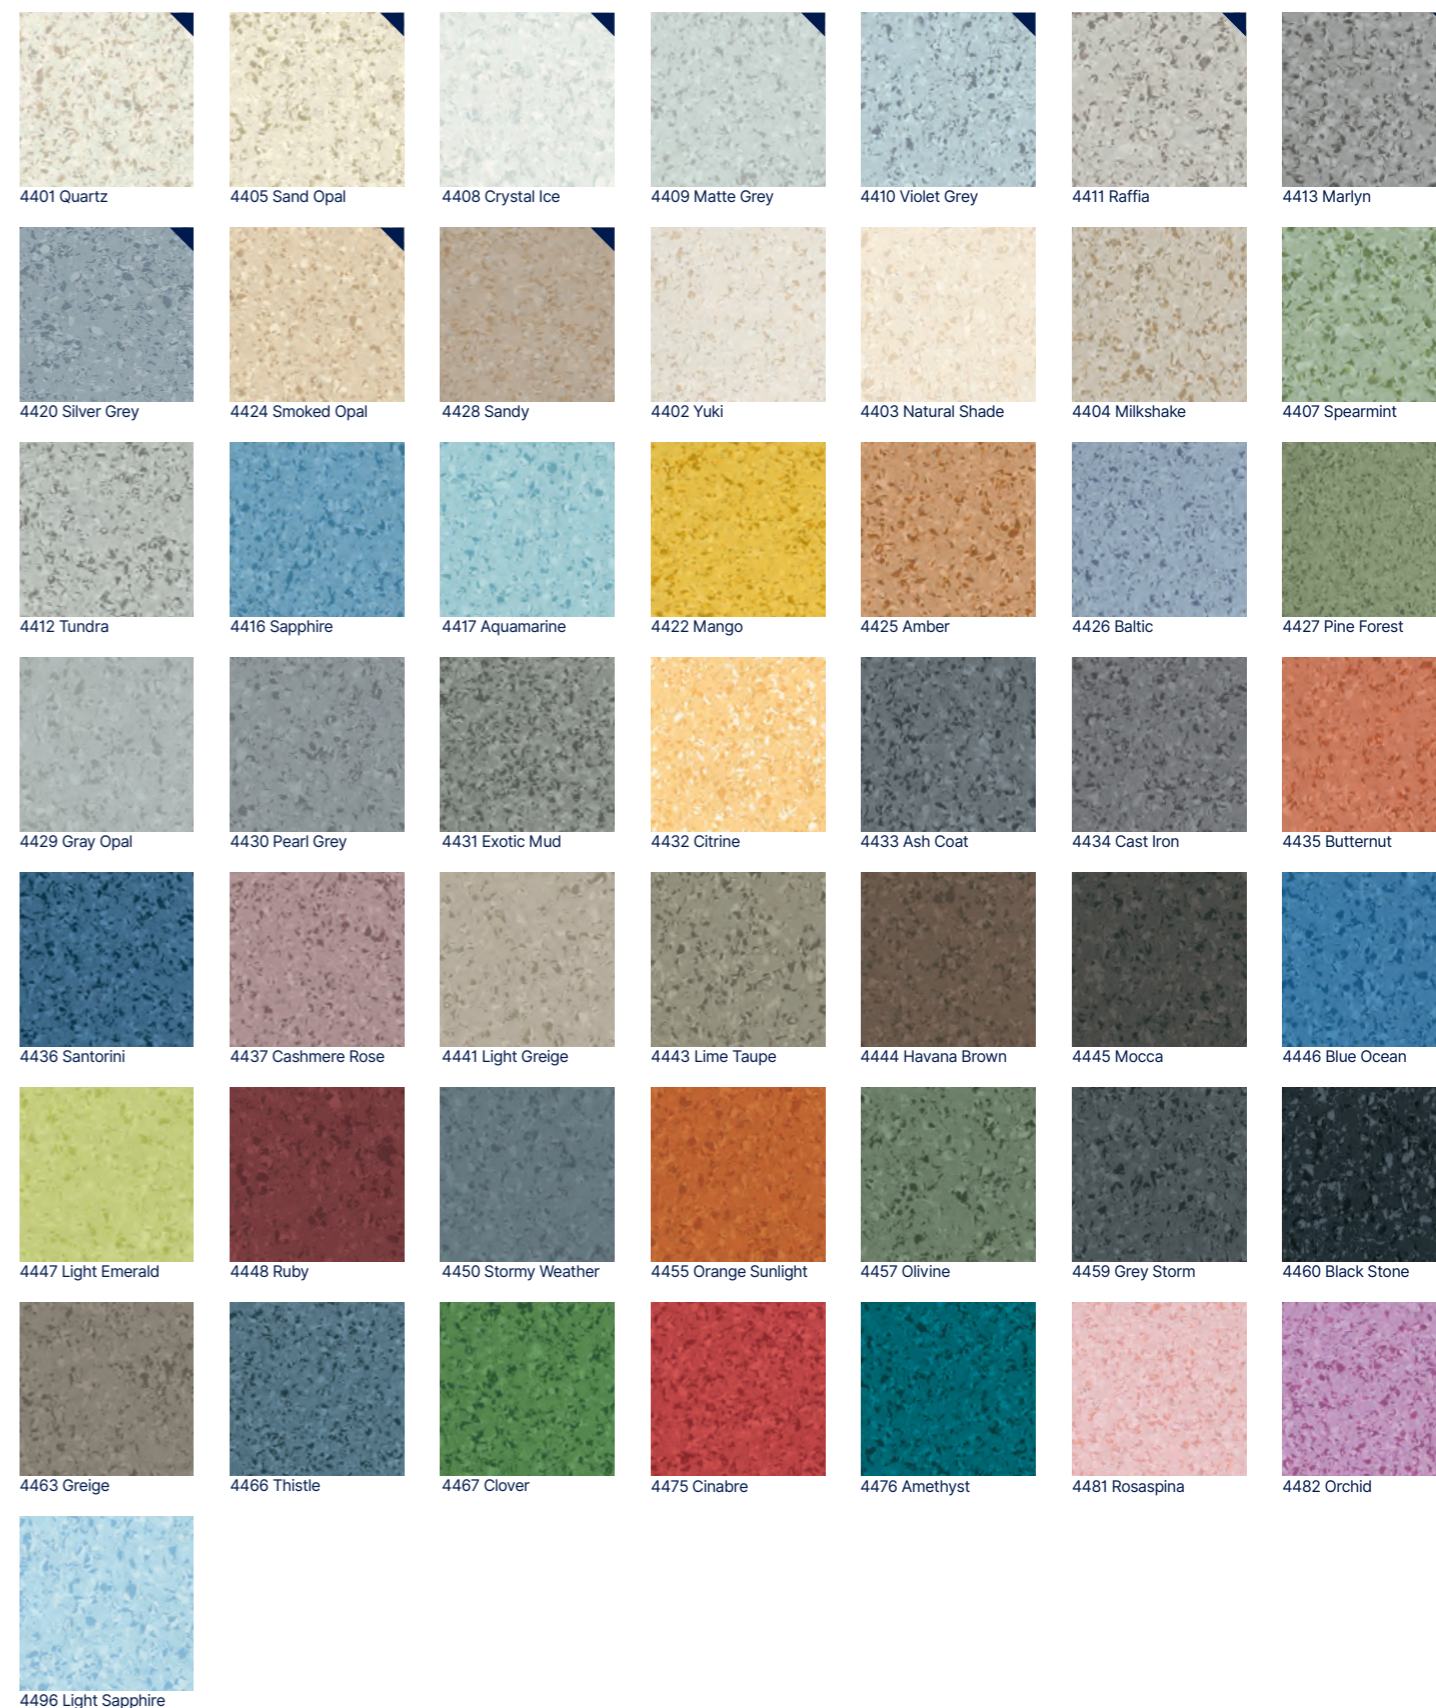

Vysvětlivky:

▼ Takto označené dekory sú skladom v ČR a v rezovom programe s poplatkom 40 EUR / rez.

VYSKÚŠAJTE NÁŠ INTERIÉROVÝ NÁVRHÁR

STAČÍ NAHRAŤ FOTKU IZBY A VYBRAŤ DEKÓR PODLAHY
VIAC INFORMÁCIÍ NA WWW.GERFLOR.SK