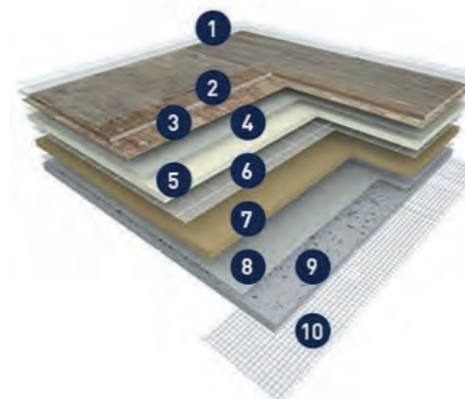

TARALAY IMPRESSION HOP ACOUSTIC

AKTUÁLNE CENY