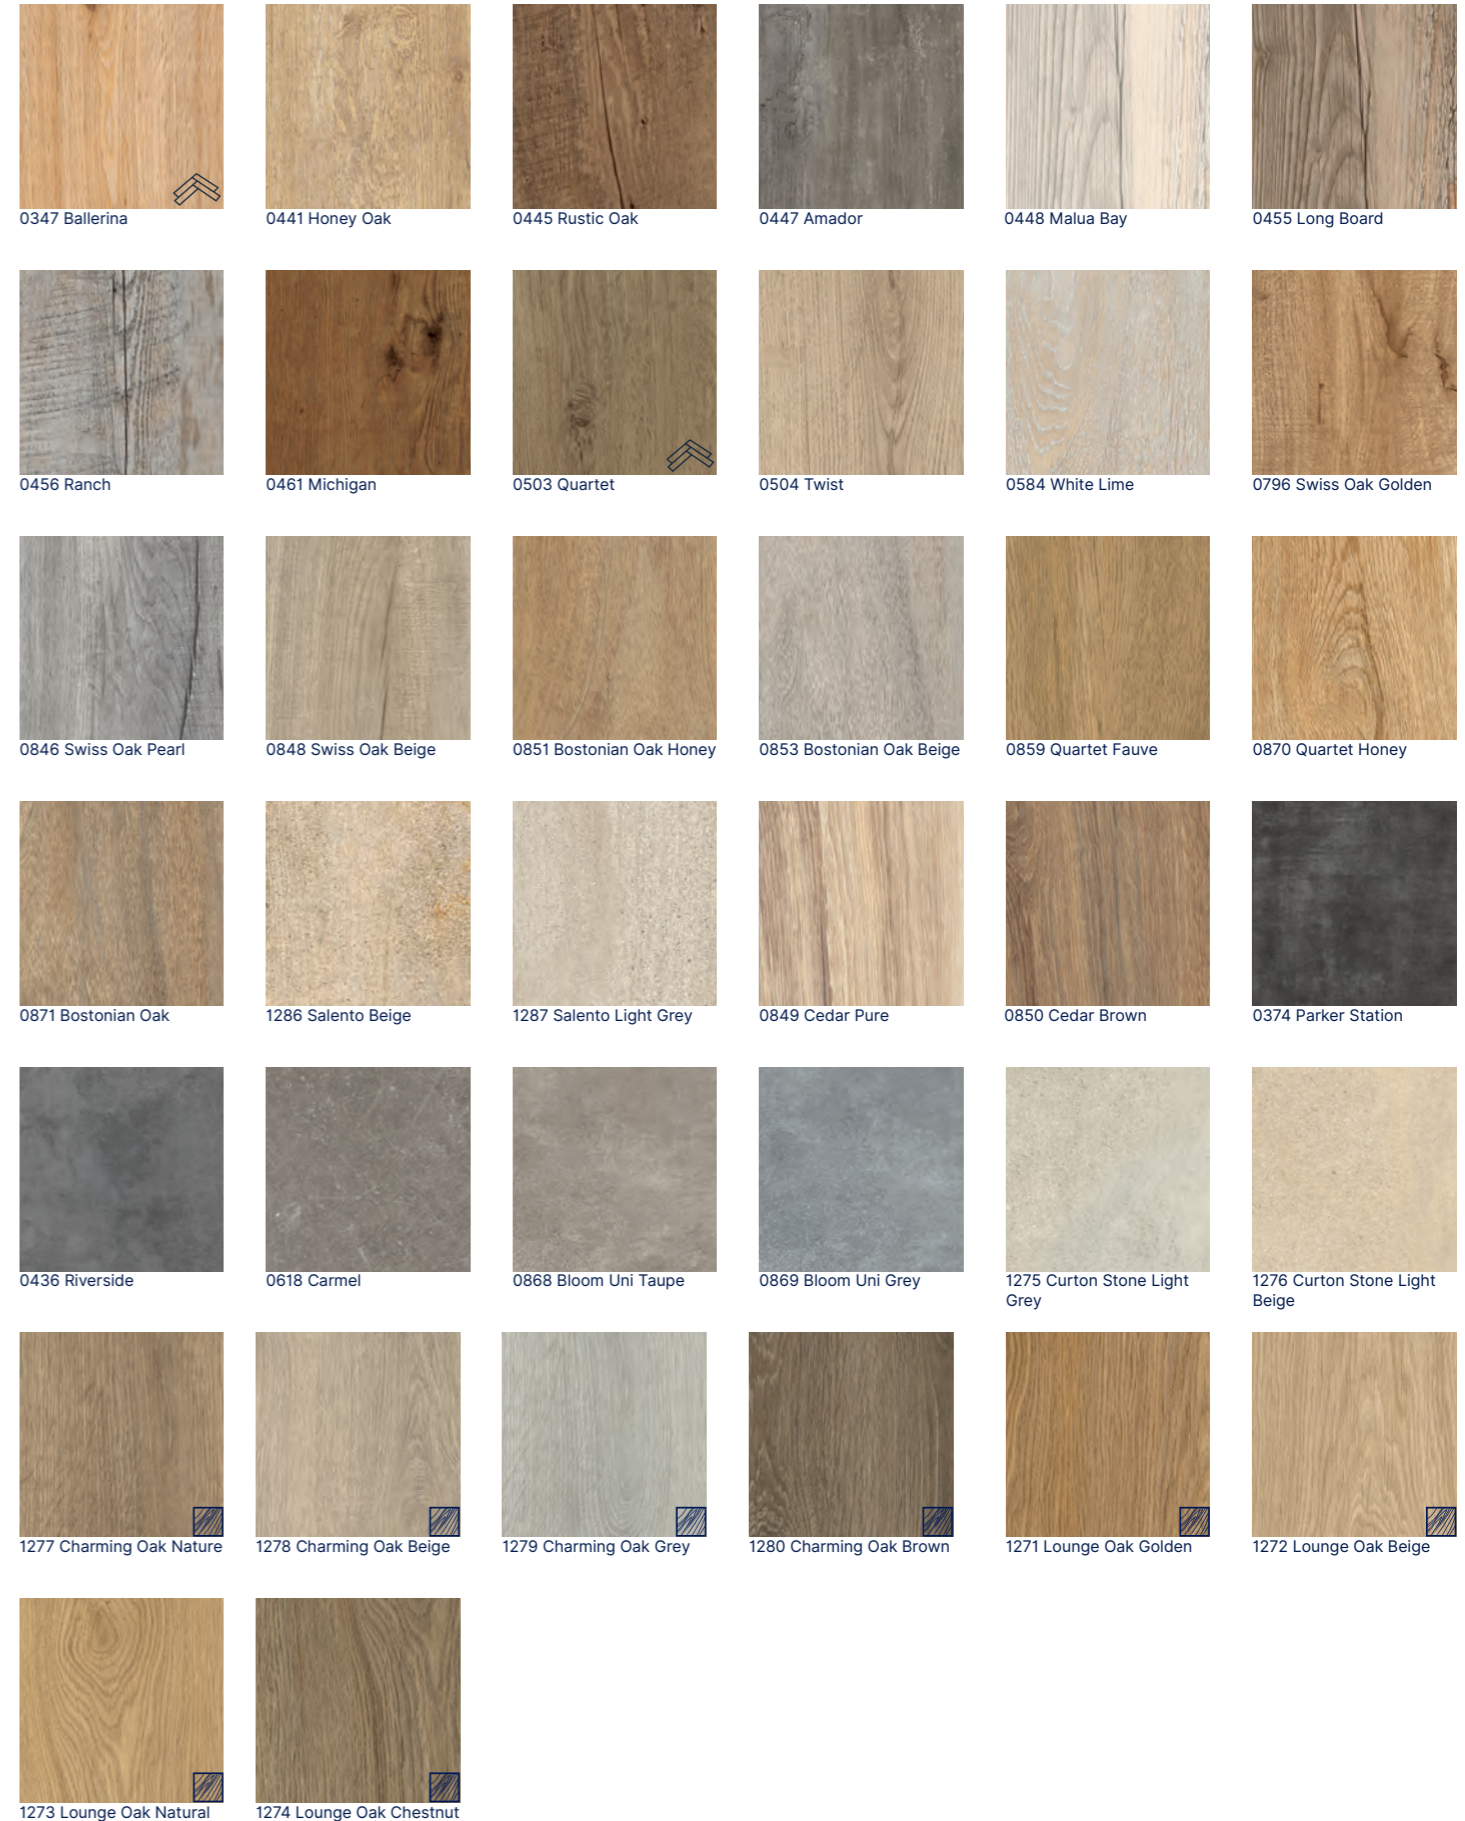

Vysvetlivky:

Takto označené dekory sú tiež vyrábané pre pokládku vo vzore „rybia kosť“.

Takto označené dekory majú registrovaný embossing (EIR).

VYSKÚŠAJTE NÁŠ INTERIÉROVÝ NÁVRHÁR

STAČÍ NAHRAŤ FOTKU IZBY A VYBRAŤ DEKÓR PODLAHY

VIAC INFORMÁCIÍ NA WWW.GERFLOR.SK