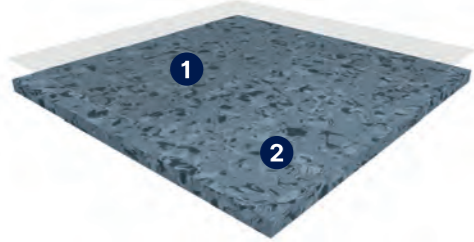

ANTISTATICKÉ (EL7) A VODIVÉ (EL5) PODLAHY

MIPOLAM EL7

POPIS PRODUKTU

1) Povrchová úprava
2) Nášľapná vrstva

MIPOLAM AFFINITY EL7 je antistatická homogénna vinylová podlaha v roliach (odpor menší ako 108 Ohm) ošetrená vodivou verziou povrchovej úpravy Evercare. Vďaka povrchovej úprave je tento materiál vhodný najmä do zdravotníckych a farmaceutických prevádzok. Materiál sa celoplošne lepí na vodivé lepidlo a následne je uzemnený medenou páskou.

MIPOLAM ROBUST EL7