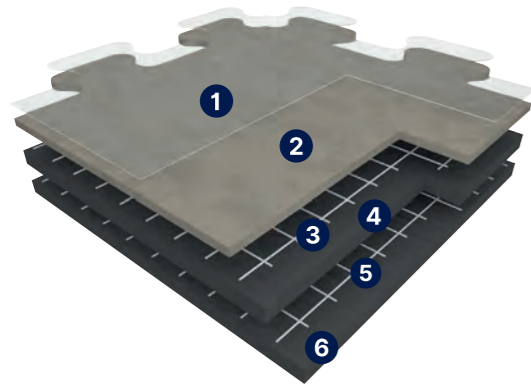

ATTRACTION®

POPIS PRODUKTU

1) Povrchová úprava
2) Nášľapná vrstva
3) Skelná mriežka
4) Podkladová vrstva
5) Skelná mriežka
6) Podkladová vrstva

So stupňujúcim sa dopytom po modulárnych podlahách sa rozhodla firma Gerflor vyrábať aj variant GTI pre občianske stavby, ktorý sa nazýva Attraction. Oproti GTI je rad Attraction určený predovšetkým pre intenzívnu pochodznu prevádzku a dôraz je kladený na estetiku a jednoduchú údržbu. Ide v podstate o „puzzle“ variantu materiálu Premium, ktorý patrí medzi najkvalitnejšie krytiny Gerflor. Výhody sú obdobné ako u GTI, tzn. rýchla a jednoduchá pokládka a žiadne zvary.

TECHNICKÝ POPIS

Gerflor kód	Kód	Produkt	Klasifikácia	Povrchová úprava	Celková hrúbka (mm)	Hrúbka nášľapnej vrstvy (mm)	Rozmer (mm)	Balenie (m²)	Hmotnosť (g/m²)	Záruka (let)
3536 + č. dekoru	GERATT	Attraction Connect	34/43	Protectsol²	5	1	635 x 635	0,403	7 460	12

DOPLNKY

Kód	Produkt	MJ	Balenie
0505	Průběžná hliníková přechodová lišta 5–6 mm	bm	5 ks x 3 m
1513	Rohová hliníková přechodová lišta 5–6 mm	balení	4 ks
2705	Attraction Connect průběžný náběhový díl (635 x 320)	ks	1 ks
2708	Attraction Connect rohový náběhový díl (320 x 320)	ks	1 ks
GER 058W0001	Fixační páska FIX & FREE, šířka 740 mm	ks	25 bm