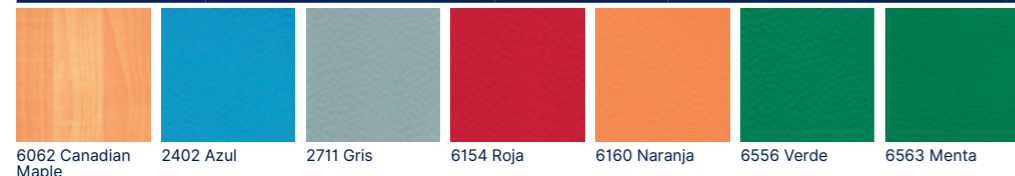

TECHNICKÝ POPIS

Gerflor kód	Produkt	Povrchová úprava	Celková hrúbka (mm)	Absorpcia nárazu (%)	Šírka role (bm)	Dĺžka role (bm)	Hmotnosť (g/m²)
HM33 + č. dekoru	Recreation 45 UNI	PUR Protect	4,5	<25	1,5	20,5	2 600
HM41 + č. dekoru	Recreation 45 Wood	PUR Protect	4,5	<25	1,5	20,5	2 600

DOPLNKY K RECREATION

Kód	Produkt	MJ	Balení
H209	Svařovací provazec CR50	ks	100 m