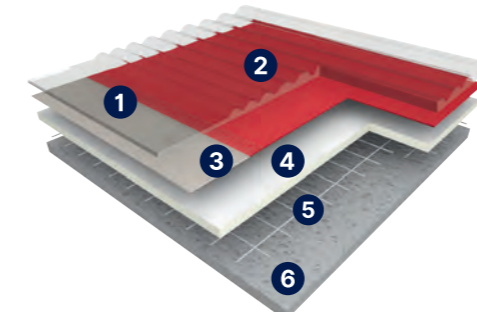

TARASTEP PRO

AKTUÁLNE CENY

POPIS PRODUKTU

1) Nášlapná vrstva
2) Kontrastná schodová hrana
3) Dekorová vrstva
4) Kompaktná vrstva
5) Skelná mriežka
6) Penový podklad

TARASTEP predstavuje moderné riešenie schodiska pomocou vinylových podláh, kde je kladený dôraz predovšetkým na komfort a bezpečnosť. Komfort je dosiahnutý vďaka integrovanej penovej podložke, a okrem počitovo väčšiemu došapu materiál tiež pohlcuje hluk (19 dB) spojený s chôdzou po schodisku. Bezpečnosť je dosiahnutá predovšetkým vďaka kontrastným (min. 70 %) schodovým hranám, ktoré sú súčasťou nášlapnej vrstvy materiálu. Vďaka oblíemu tvaru schodových hrán tiež nehrozí zakopávanie o hrany. Pre dosiahnutie maximálnej bezpečnosti má firma Gerflor v portfóliu tiež tzv. bezpečnostné schodiskové prvky ako sú dotykové rohože, kontrastné pruhy, nástenné držiadla a praktické riešenia sokla.

TECHNICKÝ POPIS

Gerflor kód	Kód	Produkt	Klasifikácia	Povrchová úprava	Celková hrúbka (mm)	Hrúbka nášlapnej vrstvy (mm)	Akustický útlm (dB)	Šírka roľe (bm)	Dĺžka roľe (bm)	Hmotnosť (g/m²)	Záruka (let)
058E + č. dekoru	GERTRS	Tarastep Pro	34/42	Protocols	3,45	1	17	1	20	3 005	12