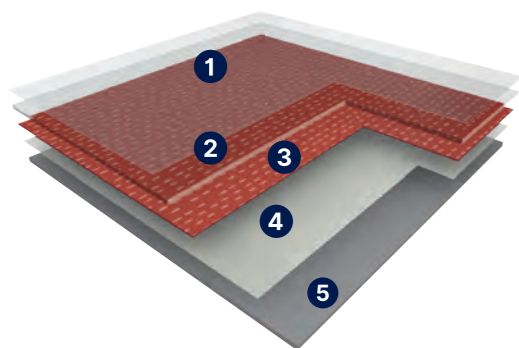

POPIS PRODUKTU

- 1) Povrchová úprava
- 2) Nášľapná vrstva
- 3) Dekórová vrstva
- 4) Skelné rúno
- 5) Kompaktná vrstva

Záťažové heterogénne krytiny Taralay Impression sú známe predovšetkým modernými dekormi a všeobecne dizajnom. Táto viacúčelová krytina je navyše ošetrená povrchovou úpravou Protecso2 s vysokou chemickou odolnosťou a matným efektom, ktorý pôsobí moderne a zároveň nezvýrazňuje nedostatky podkladu.