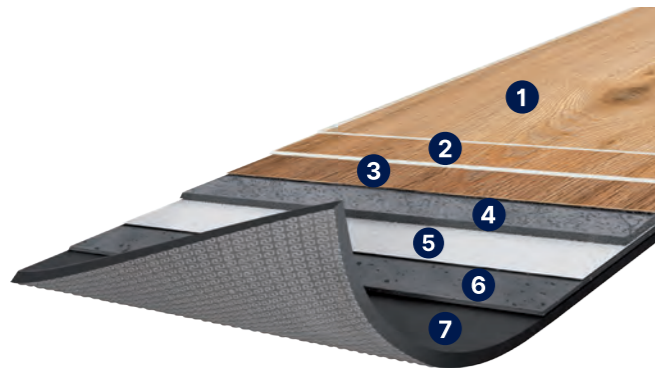

CREATION 55 LOOSELAY

AKTUÁLNE CENY

POPIS PRODUKTU

1) Povrchová úprava
2) Nášľapná vrstva
3) Dekórová vrstva
4) Vinylové jadro
5) Skelné rúno
6) Vinylový podklad
7) Protišmyková vrstva

VOĽNÁ POKLÁDKA

0,55MM
NÁŠĽAPNÁ VRSTVA

NA OBJEDNÁVKU

Creation LooseLAY patrí do nového konceptu samotiažných vinylových dielcov určených na pokládku bez celoplošného lepenia.

Konštrukcia Creation 55 LooseLAY umožňuje v malých plôch voľnú pokládku, v prípade aplikácie na tzv. zdvojené podlahy je potreba naniesť na podklad fixáciu. Svojím určením je Creation LooseLAY vhodný predovšetkým pre kancelárie, hotely a obchody.

Vďaka spôsobu pokládky a konštrukcii je možné Creation LooseLAY kombinovať s kobercovými štvorcami bez potreby prechodových lišt.

TECHNICKÝ POPIS

Produkt	Klasifikácia	Povrchová úprava	Celková hrúbka (mm)	Hrúbka nášľapnej vrstvy (mm)	Hmotnosť (g/m²)	Záruka (let)
Creation 55 LooseLAY	33/42	PROTECSHIELD™	4,5	0,55	7 700	12

DEKORY

Gerflor kód	Kód	Názov	Rozmer lamely (mm)	Balenie (m²)	Odporúčaný dekór sokla*
36610060	GERC55X 0060	Arena	1220 x 229 x 4,5	2,23	2485
36610347	GERC55X 0347	Ballerina	1220 x 229 x 4,5	2,23	2487
36610441	GERC55X 0441	Honey Oak	1220 x 229 x 4,5	2,23	2603
36610447	GERC55X 0447	Amador	1220 x 229 x 4,5	2,23	W418
36610448	GERC55X 0448	Malua Bay	1220 x 229 x 4,5	2,23	W629
36610455	GERC55X 0455	Long Board	1220 x 229 x 4,5	2,23	2032
36610456	GERC55X 0456	Ranch	1220 x 229 x 4,5	2,23	W696
36610504	GERC55X 0504	Twist	1220 x 229 x 4,5	2,23	2032
36610796	GERC55X 0796	Swiss Oak Golden	1220 x 229 x 4,5	2,23	2388
36610846	GERC55X 0846	Swiss Oak Pearl	1220 x 229 x 4,5	2,23	2537
36610853	GERC55X 0853	Bostonian Oak Beige	1220 x 229 x 4,5	2,23	2258

Gerflor kód	Kód	Názov	Rozmer lamely (mm)	Balenie (m²)	Odporúčaný dekór sokla*
36610859	GERC55X 0859	Quartet Fauve	1220 x 229 x 4,5	2,23	2424
36610870	GERC55X 0870	Quartet Honey	1220 x 229 x 4,5	2,23	2487
36610871	GERC55X 0871	Bostonian Oak	1220 x 229 x 4,5	2,23	2603
36600374	GERC55X 0374	Parker Station	500 x 500 x 4,5	2,00	2373
36600618	GERC55X 0618	Carmel	500 x 500 x 4,5	2,00	2016
37680436	GERC55X 0436	Riverside	600 x 600 x 4,5	2,16	2016
37680868	GERC55X 0868	Bloom Uni Taupe	600 x 600 x 4,5	2,16	2625
37680869	GERC55X 0869	Bloom Uni Grey	600 x 600 x 4,5	2,16	1722
37681269	GERC55X 1269	Fabrik Mix Dark Grey	600 x 600 x 4,5	2,16	Bílá (W117)
37681283	GERC55X 1283	Urban Street Light	600 x 600 x 4,5	2,16	Bílá (W117)
37681284	GERC55X 1284	Urban Street Medium	600 x 600 x 4,5	2,16	Bílá (W117)

*Lišta Dörlken EP60. Dekór lišty sa nemusí zhodovať s dekórom podlahy, odporúčame výber so vzorníkom. Ku všetkým dekorom kolekcie Creation sú tiež k dispozícii originálne lišty v zhodnom dekore s podlahou (Gerflor MDF lišta).

CREATION 70 LOOSELAY

Gerflor kód	Kód	Produkt	Klasifikácia	Povrchová úprava	Celková hrúbka (mm)	Hrúbka nášľapnej vrstvy (mm)	Rozmer lamely (mm)	Balenie (m²)	Hmotnosť (g/m²)	Záruka (let)
3598 + č. dekору 3599 + č. dekору 3662 + č. dekору	GERC70X	Creation 70 LooseLAY	34/43	PUR+ MATT	6	0,70	1 220 x 229 600 x 600 914 x 914	1,68 1,44 1,67	10 000	12