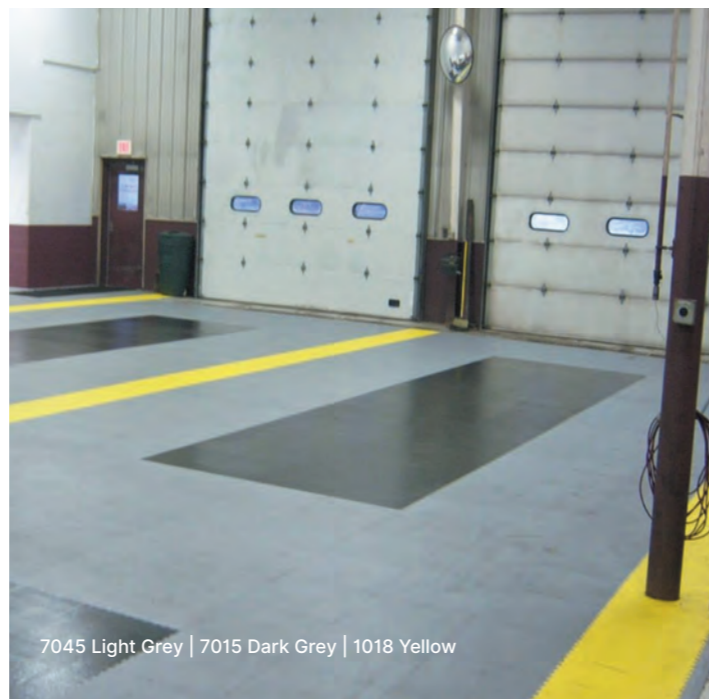

POVRCHOVÁ ÚPRAVA KOŽA

7045 Light Grey | 7015 Dark Grey | 1018 Yellow