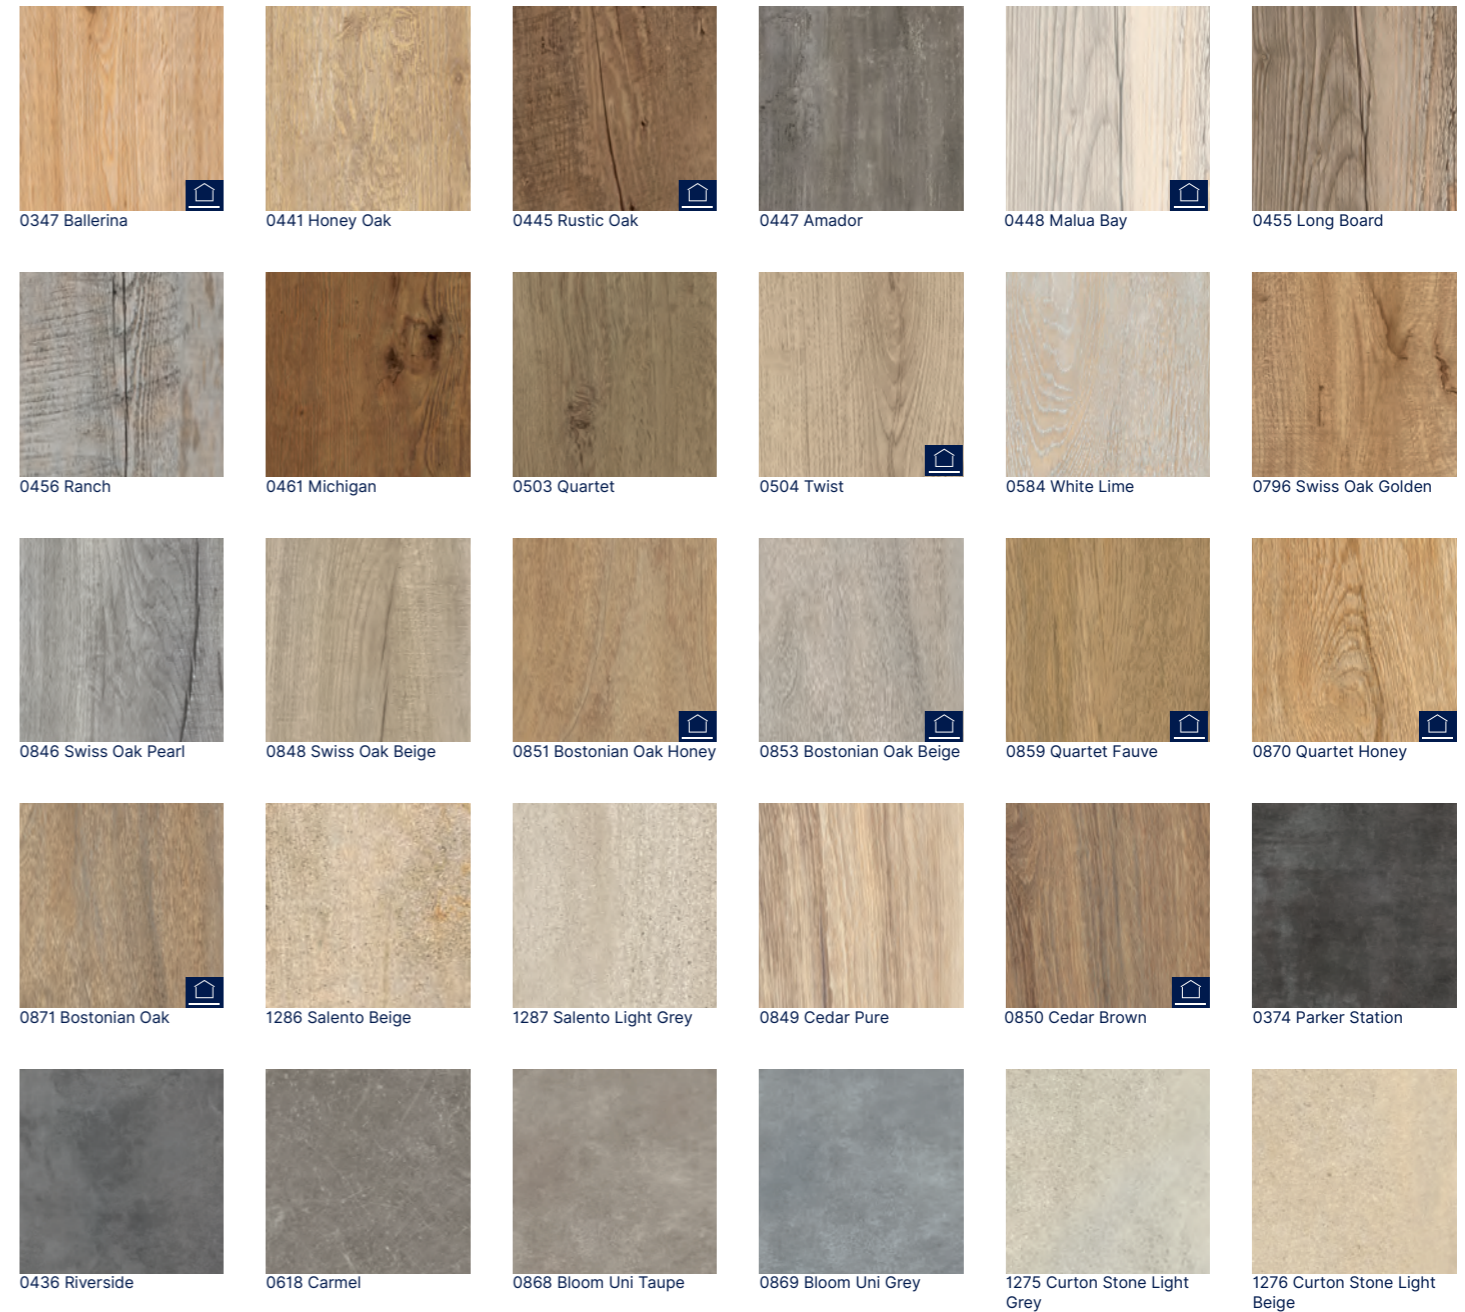

Vysvetlivky:

Takto označené dekory sú skladom v ČR.

VYSKÚŠAJTE NÁŠ INTERIÉROVÝ NÁVRHÁR

STAČÍ NAHRAŤ FOTKU IZBY A VYBRAŤ DEKÓR PODLAHY
VIAC INFORMÁCIÍ NA WWW.GERFLOR.SK