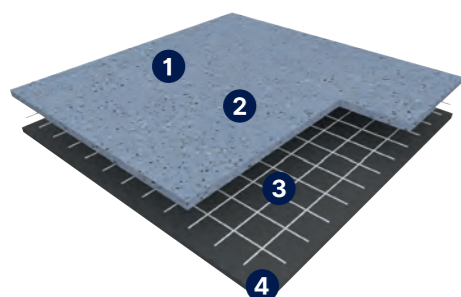

TARASAFE SUPER

AKTUÁLNE CENY

POPIS PRODUKTU

1) Minerálny vryp
2) Nášľapná vrstva
3) Skelná mriežka
4) Podkladová vrstva

TARASAFE SUPER je protišmykovou krytinou s maximálnou úrovňou protišmykovosti (R12) v portfóliu Gerflor. Tento materiál je určený predovšetkým do potravinárskych prevádzok, kde sú kladené veľmi vysoké nároky na bezpečnosť a hygienu. Vysoká bezpečnosť je však v tomto prípade vykupená náročným procesom údržby, ktorý je u tohto typu možný iba strojovo a pomocou kvalitnej upratovacej chémie. Do bežných mokrych prevádzok je tento materiál nevhodný.

TECHNICKÝ POPIS

Gerflor kód	Kód	Produkt	Klasifikácia	Povrchová úprava	Celková hrúbka (mm)	Hrúbka nášľapnej vrstvy (mm)	Rozmer (bm)	Kliznosť za mokra	Trieda oteru	Hmotnosť (g/m²)	Záruka (let)
H811 + č. dekoru	GERTSS	Tarasafe Super	34/43	-	2,2	1,12	role: 2 x 20	R12	T	2 880	12