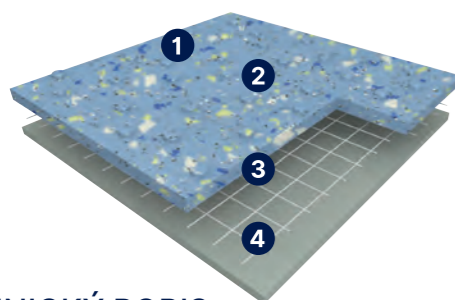

TARASAFE ULTRA H2O