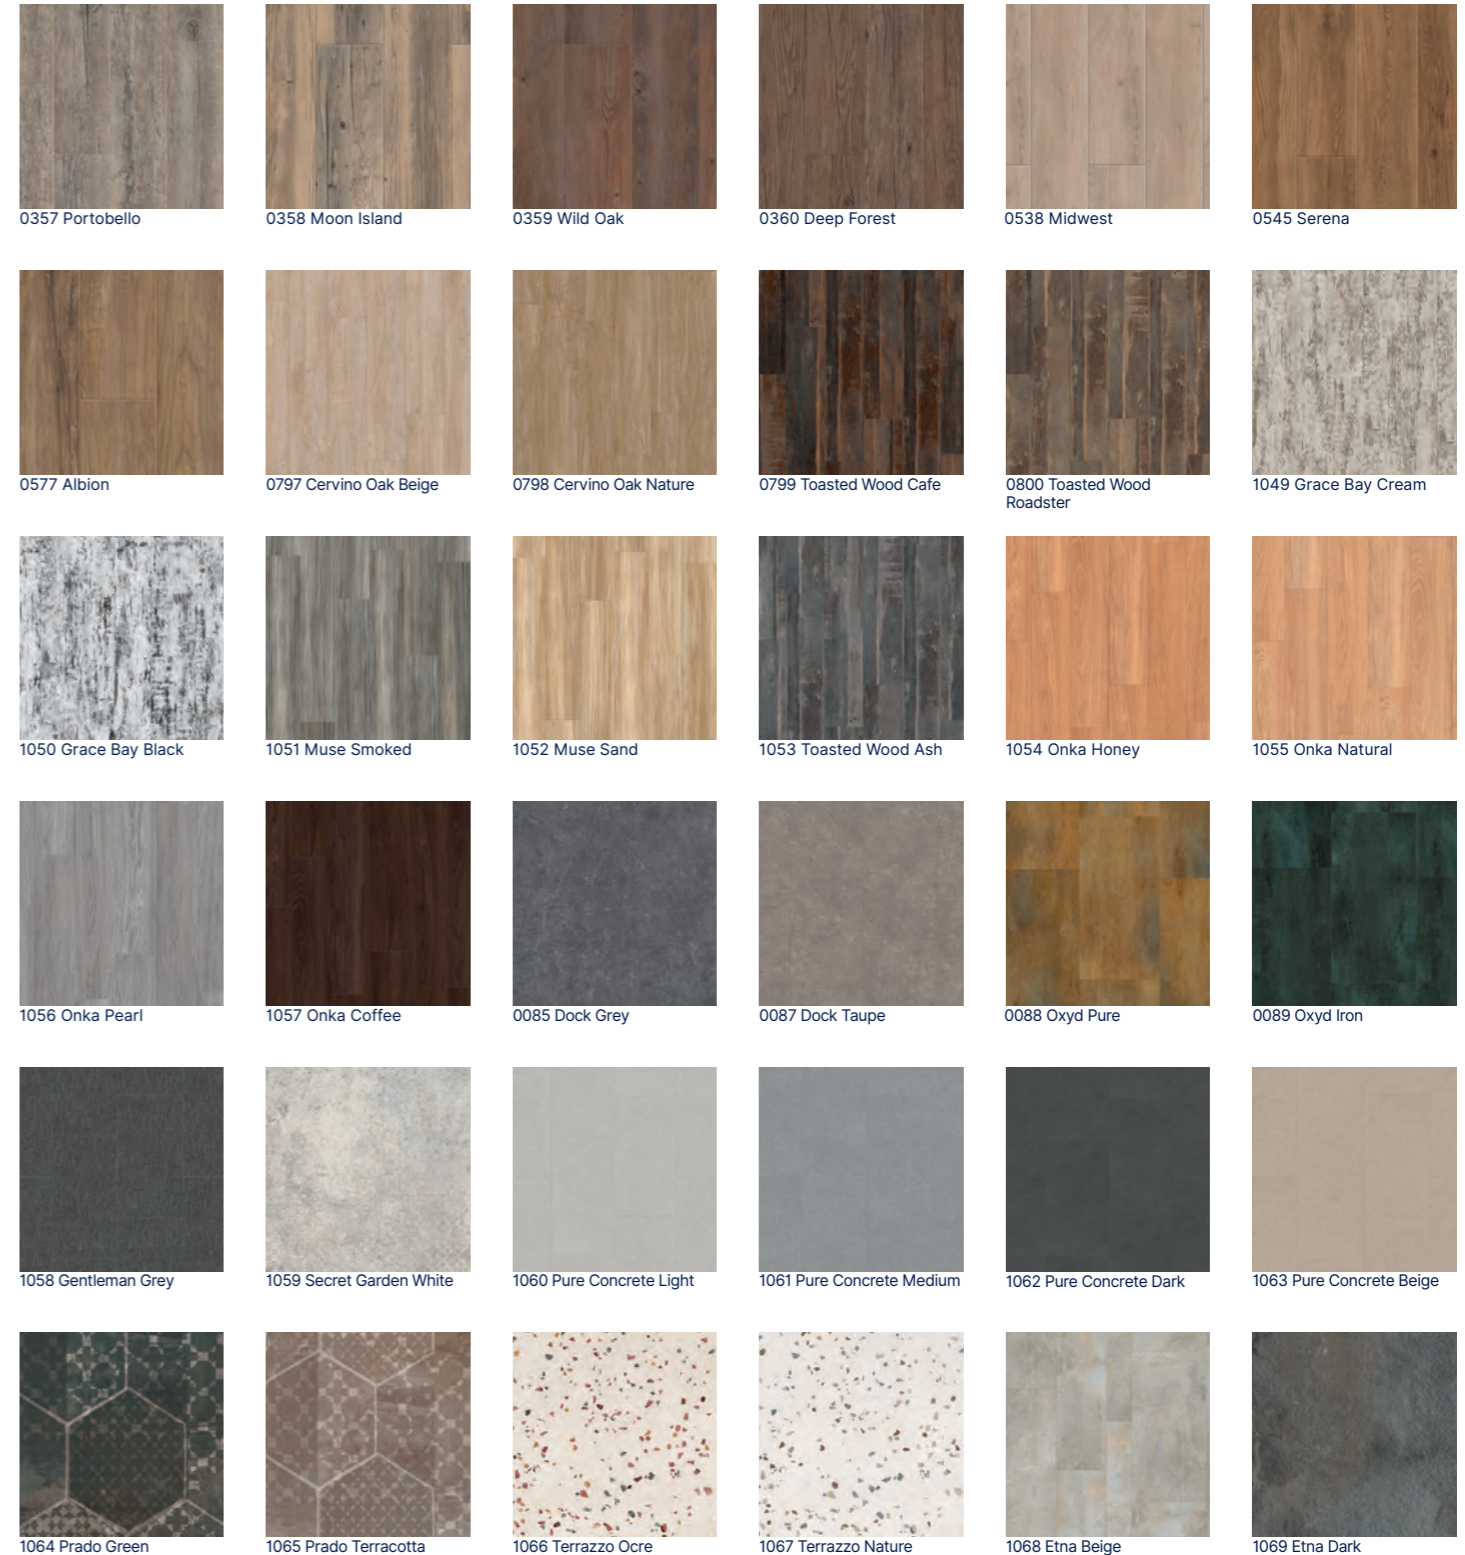

CREATION 70 CLIC

POPIS PRODUKTU

1) Povrchová úprava
2) Nášľapná vrstva
3) Dekorová vrstva
4) Vinylová vrstva
5) Skelné rúno
6) Rigidná vrstva
7) Kompaktná podkladová vrstva

CREATION 70 CLIC je kolekcia vysoko záťažových vinylových dielcov so zámkom určená predovšetkým pre rekonštrukcie veľmi zaťažovaných priestorov. Vďaka patentovanej konštrukcii zámku je možná tiež lokálna výmena jednej lamely v ploche bez obmedzenia prevádzky. Materiál je vhodný napr. pre obchody, supermarkety a reštaurácie. Vďaka hrúbke nášľapnej vrstvy 0,7 mm má materiál dlhú životnosť a spĺňa požiadavky najvyššej záťažovej triedy 34/43.

TECHNICKÝ POPIS

Produkt	Klasifikácia	Povrchová úprava	Celková hrúbka (mm)	Hrúbka nášľapnej vrstvy (mm)	Hmotnosť (g/m²)	Zvuková izolácia (dB)	Záruka (let)
Creation 70 CLIC	34/43	PUR+ MATT	6	0,70	9 800	15	12

DEKORY