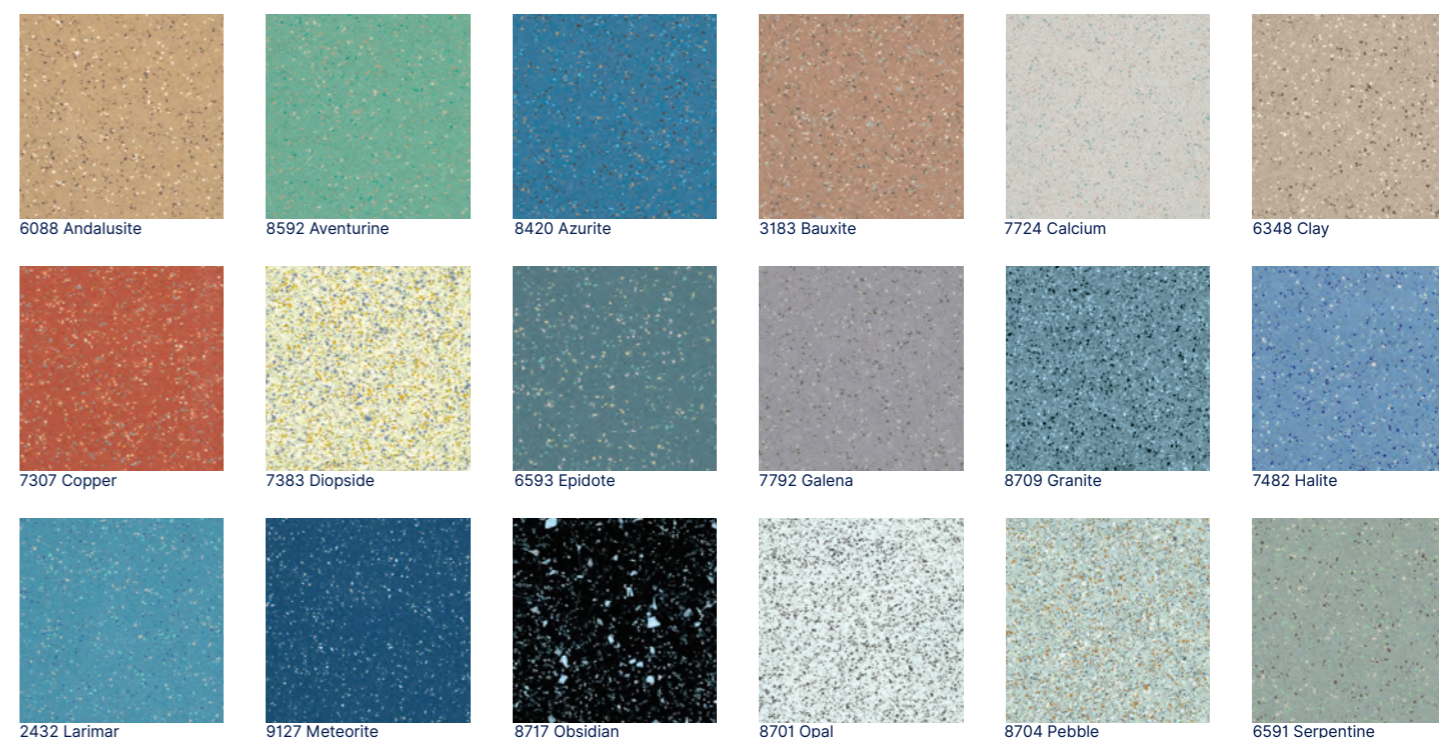

TARASAFE ULTRA