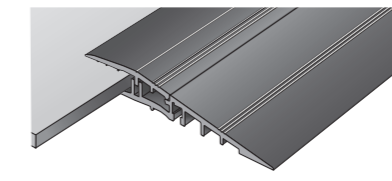

HLINÍKOVÁ LIŠTA 5–6 mm

0609 Hliníková hrana 5–6 mm
0629 Hliníková rohová lišta 5–6 mm