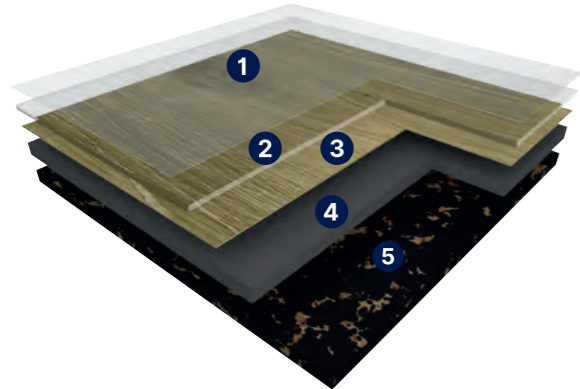

VINYLOVÉ DIELCE SAMOTIAŽNÉ

SAGA²

POPIS PRODUKTU

1) Povrchová úprava
2) Nášľapná vrstva
3) Dekorová vrstva
4) Kalandrovaná vnútorná vrstva
5) Podklad zo zmesi vinylu a korku

Samotiažne vinylové dielce SAGA² sú určené predovšetkým pre pokládku na zdvojené podlahy a predstavujú zaujímavú alternatívu, či doplnok ku kobercovým štvorcami. Tieto designové štvorce sa pokladajú na fixačné lepidlo a ponúkajú zákazníkovi praktickú a stierateľnú podlahu, ktorú ocenia najmä v kuchynkách a spoločných priestoroch.

Aby bolo dosiahnuté dobrých akustických vlastností a kročajového komfortu, firma Gerflor využíva unikátnu konštrukciu rubovej vrstvy, ktorá je tvorená recyklátom z vinylu a prímiesou korku, čo zaručuje kročajovú nepriezvučnosť 15 dB. Táto unikátna konštrukcia rovnako prispieva k získaniu potrebnej ekologickej certifikácie budov.

TECHNICKÝ POPIS

Gerflor kód	Kód	Produkt	Klasifikácia	Povrchová úprava	Celková hrúbka (mm)	Hrúbka nášľapnej vrstvy (mm)	Rozmer lamely (mm)	Balenie (m²)	Hmotnosť (g/m²)	Záruka (let)
3502 + č. dekoru	GERSAG	Saga²	34/42	Protecsol	4,6	0,70	500 x 500	2,5	5 595	12