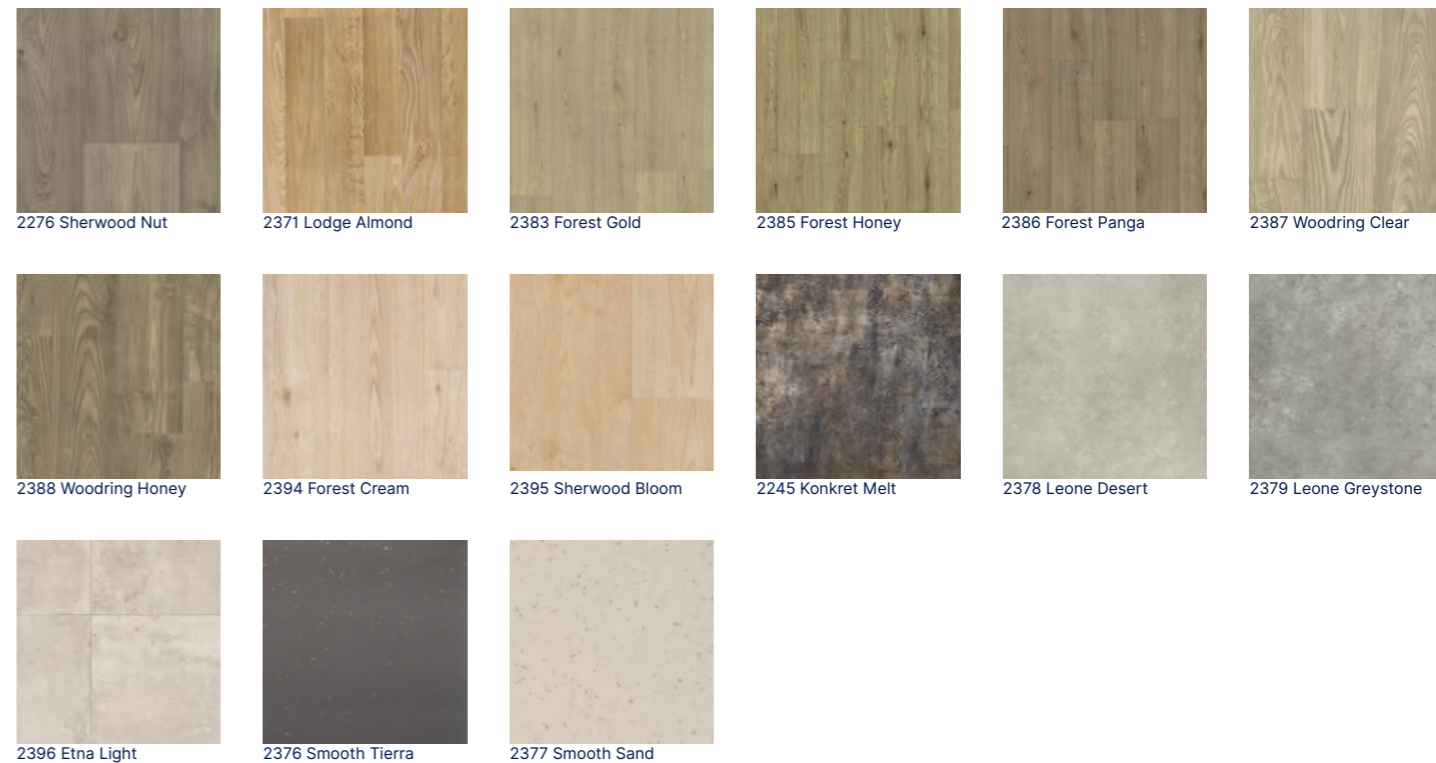

TEXLINE NATURE

AKTUÁLNE CENY

POPIS PRODUKTU

1) Nášľapná vrstva
2) Hustá pena nesúca dekór
3) Skeľné vlákno
4) Kompaktná vrstva
5) Textilná podloška

Pretože každý krok k udržateľnosti sa počíta... Rada Texline Nature je významnou inováciou v oblasti bytových PVC rolí so zameraním na udržateľnosť zdrojov a ochranu životného prostredia. Gerflor, ako prvým výrobcom v tejto kategórii, využíva tiež prírodné zdroje pri výrobe.

Produkt s BIO-atribútom, ktorý obsahuje určité množstvo surovín bio pôvodu, pridaných do konečného produktu na základe princípov rovnováhy použitých surovín. To pomáha znižovať množstvo plastov na fosilnej báze a ich nahradenie biologickými materiálmi.

Certifikované ISCC (Medzinárodná certifikácia udržateľnosti a uhlíkovej stopy).

Texline Nature obsahuje 55% prírodných, bio alebo recyklovaných surovín.

TECHNICKÝ POPIS

Produkt	Klasifikácia	Povrchová úprava	Celková hrúbka (mm)	Hrúbka nášľapnej vrstvy (mm)	Šírka role (bm)	Dĺžka role (bm)	Hmotnosť (g/m²)	Záruka (let)
Texline Nature	23/32	Pureclean	2,50	0,35	2/3/4	30	1 675	12

DEKORY

Kód	Názov	Šírka role (bm)	Odporúčaný dekór sokla*
GERT NAT 2276	Sherwood Nut	2/4	3879
GERT NAT 2371	Lodge Almond	2/3/4	W212
GERT NAT 2383	Forest Gold	2/3/4	W180
GERT NAT 2385	Forest Honey	2/3/4	W275
GERT NAT 2386	Forest Panga	2/3/4	W183
GERT NAT 2387	Woodring Clear	2/3/4	W212
GERT NAT 2388	Woodring Honey	2/3/4	W275
GERT NAT 2394	Forest Cream	2/4	W467
GERT NAT 2395	Sherwood Bloom	2/4	W461
GERT NAT 2245	Konkret Melt	2/3/4	---
GERT NAT 2378	Leone Desert	2/3/4	117 (biľá)
GERT NAT 2379	Leone Greystone	2/3/4	117 (biľá)
GERT NAT 2396	Etna Light	2/4	117 (biľá)
GERT NAT 2376	Smooth Tierra	2/3/4	---
GERT NAT 2377	Smooth Sand	2/3/4	---