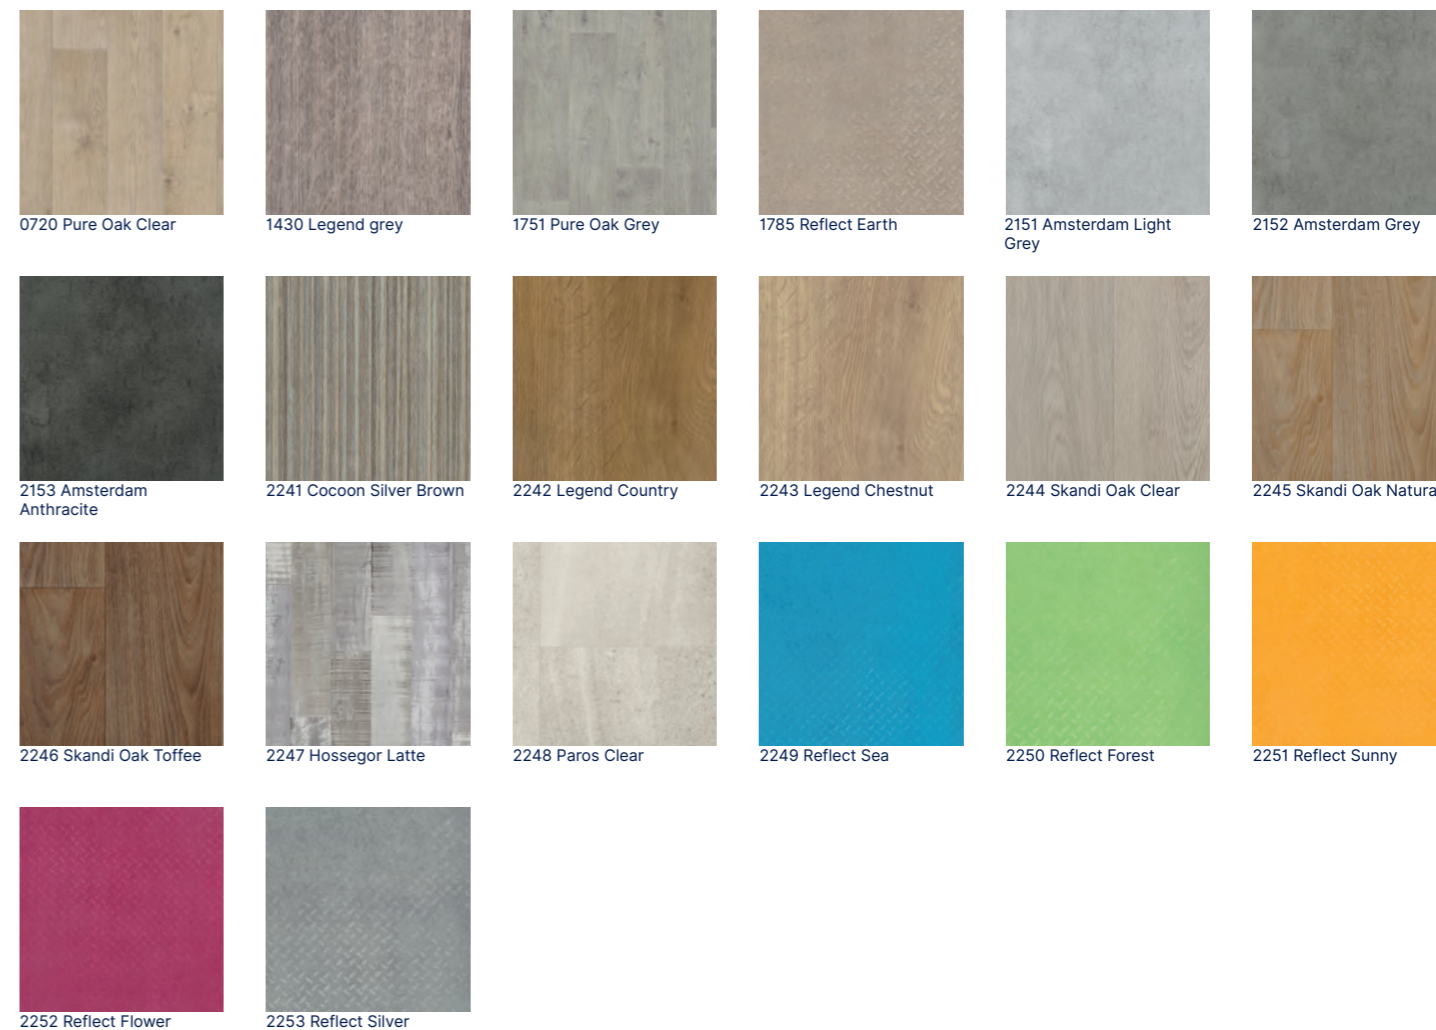

MAX 3 Jedinečná konštrukcia materiálu pre intenzívnu prevádzku
Konštrukcia MAX 3 umožňuje pokládku bez lepenia aj v komerčných priestoroch.

VYSKÚŠAJTE NÁŠ INTERIÉROVÝ NÁVRHÁR

STAČÍ NAHRAŤ FOTKU IZBY A VYBRAŤ DEKÓR PODLAHY
VIAC INFORMÁCIÍ NA WWW.GERFLOR.SK