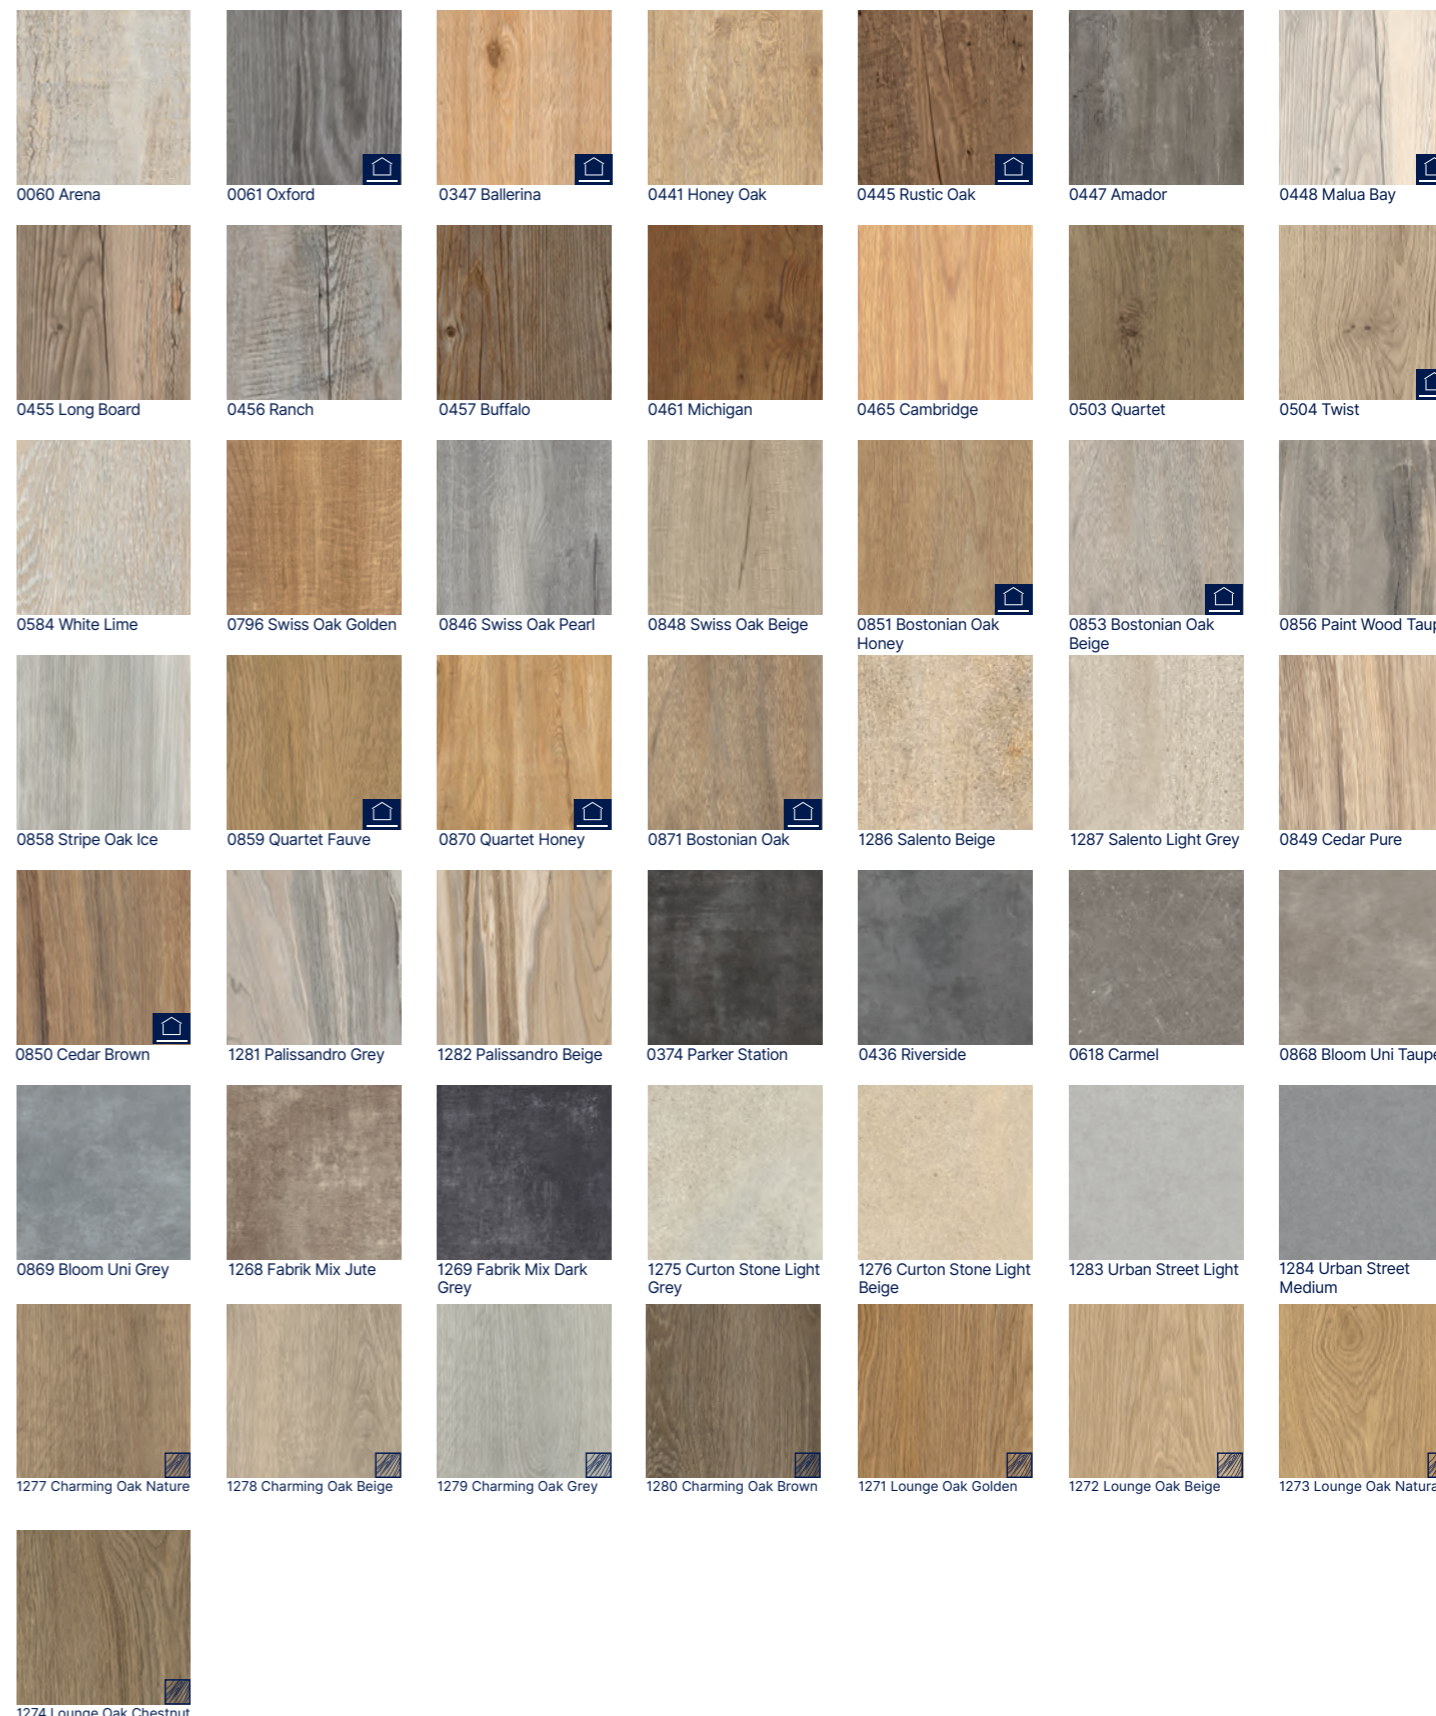

Vysvetlivky:

Takto označené dekory sú skladom v ČR.

Takto označené dekory majú registrovaný embossing (EIR).