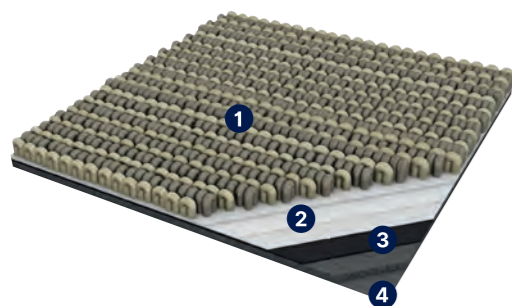

EMPHASIS

101 Gold, 102 Orange, 103 Red, 104 Green, 105 Sky, 106 Blue

CITYSCENE

AKTUÁLNE CENY

POPIS PRODUKTU

- 1) Vlákno
- 2) Textilná vrstva
- 3) Jadro
- 4) Zadná vrstva

Cityscene je prémiovým radom kobercov Gerflor Gradus, ktorý vyniká jemným nepravidelným lineárnym vzorom. Jemné farby ocenia predovšetkým konzervatívni zákazníci, ktorí si potrpia na detail. Tento typ koberca je možné ukladať i do šachovnice, súběžne aj na tzv. tehlový spôsob. Veľmi dobre sa kombinuje s kolekciami Brickworks a odnímateľnými vinylovými dielcami Creation a Saga. Vysoká kvalita a gramáž vlákna tvoreného prefarbeným polyamidom zaručujú dlhú životnosť a odolnosť koberca.