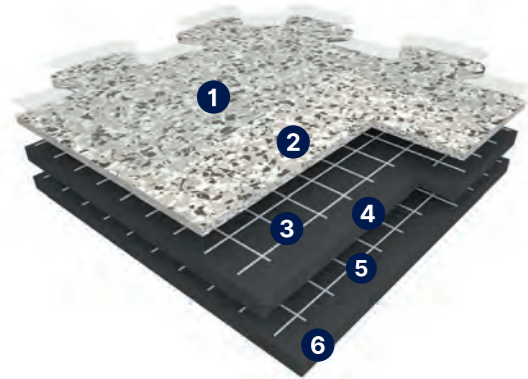

GTI MAX

POPIS PRODUKTU

1) Povrchová úprava
2) Nášľapná vrstva
3) Skelná mriežka
4) Podkladová vrstva
5) Skelná mriežka
6) Podkladová vrstva

Revolučná podlahová krytina a skvelé riešenie nielen pre renováciu podláh. GTI je modulárna vinylová krytina vo formáte štvorcov, určená pre pokládku na existujúcu podlahu resp. krytinu. Vďaka svojej konštrukcii nevyžaduje dokonale rovny a hladký podklad a najčastejšie sa používa na pokládku na betón, liatu podlahu alebo terazzovú dlažbu. Táto extrémne odolná krytina je primárne určená do priemyselných priestorov (výroba, sklady a pod.), avšak čím ďalej, tým viac svoje uplatnenie tiež v komerčných a občianskych stavbách (najmä supermarkety a nemocnice). Podlahári ocenia predovšetkým jednoduchú a rýchlu pokládku bez náročnej prípravy podkladu a investori predovšetkým praktickosť materiálu a „neviditeľné“ spoje, vďaka ktorým krytina pôsobí skôr ako liata podlaha.

TECHNICKÝ POPIS

Gerflor kód	Kód	Produkt	Klasifikácia	Povrchová úprava	Celková hrúbka (mm)	Hrúbka nášľapnej vrstvy (mm)	Rozmer (mm)	Balenie (m²)	Hmotnosť (g/m²)	Záruka (let)
2660 + č. dekoru	GERGTI	GTI Max Connect	34/43	PUR+	6	2	635 x 635	1 dílec	9 365	12
2660 + č. dekoru	GERGTI	GTI Max Connect - Carbon	34/43	PUR+	6	2	635 x 635	1 dílec	9 365	12
2699 + č. dekoru	GERGTI	GTI Max Cleantech	34/43	PUR+	6	2	600 x 600	1 dílec	9 365	12

GTI PURE

POPIS PRODUKTU

1) Povrchová úprava
2) Nášľapná vrstva
3) Skelná mřížka
4) Vnitřní vrstva
5) Skelná mřížka
6) Kompaktní vrstva

Nová verzia produktu GTI s názvom GTI PURE, sa vyznačuje predovšetkým unikátnym terazzo designom, ktorý bol vytvorený pomocou veľkých čipsov z čistého vinylu. Tieto praktické dekory pomáhajú maskovať ako samotné spoje, tak nečistoty a lokálne poškodenia.