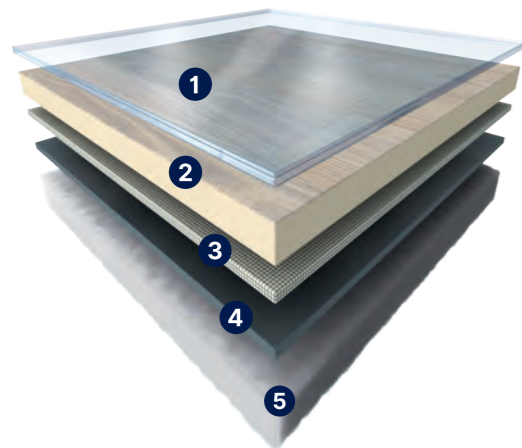

*podrobné informácie nájdete v inštrukciách k pokládke na www.gerflor.sk

HQR

AKTUÁLNE CENY

REZOVÝ PROGRAM

SKLADOM V ČR

TEXTILNÁ PODLOŽKA

NÁŠLAPNÁ VRSTVA 0.50MM

POPIS PRODUKTU