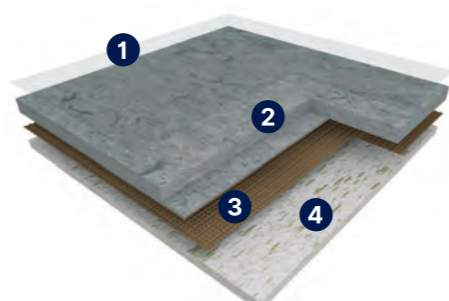

AKUSTICKÉ LINOLEUM

POPIS PRODUKTU

1) Povrchová úprava
2) Profarbené linoleum
3) Juta
4) PU podložka