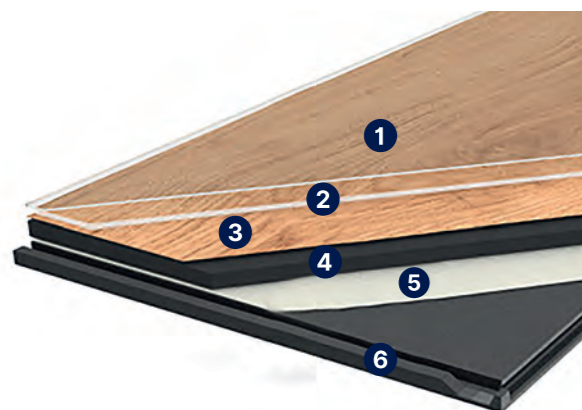

0799 Toasted Wood Cafe

CREATION 55 SOLID CLIC

AKTUÁLNE CENY

POPIS PRODUKTU

- 1) Povrchová úprava
- 2) Nášľapná vrstva
- 3) Dekorová vrstva
- 4) Komfortná vrstva
- 5) Rigidné jadro
- 6) Gerflor Clic zámok

Nová generácia rigidných dielcov s jedinečnou technológiou DUOCORE 2.0 kombinuje rigidné odolné a stabilné jadro s komfortnou nášľapnou vrstvou z vinyľu. Vďaka tomuto spojeniu využíva produkt výhody rigidných a klasických vinyľových podláh – pevnosť a stabilitu spolu s komfortom pri chôdzi. Celková hrúbka je 5 mm a nášľapná vrstva 0,55 mm. Podlaha je vhodná nielen do bytových, ale aj komerčných priestorov. Nová ochranná vrstva ProtecShield zvyšuje odolnosť proti mikroškrabancom a zaisťuje jednoduchú údržbu.