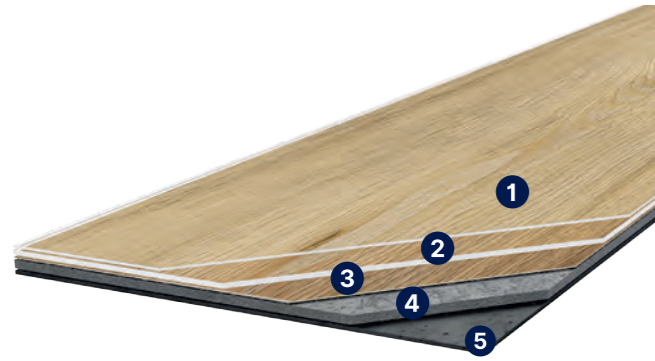

CREATION 70

AKTUÁLNE CENY

POPIS PRODUKTU

1) Povrchová úprava
2) Nášlapná vrstva
3) Dekorová vrstva
4) Kompaktná vrstva
5) Vinylový podklad

Creation 70 je exkluzívnym radom vinylových dielcov Gerflor určeným pre najvyššiu záťaž (trieda 34-43). Okrem bežných komerčných priestorov ako sú obchody, kancelárie a reštaurácie je možné Creation 70 použiť aj do vstupných hál, supermarketov a ďalších extrémne zaťažovaných priestorov. Hrubá nášlapná vrstva (0,7 mm) okrem vysokej ochrany umožnila aj ultra realistické textúry, ktoré spolu so skosenými hranami dávajú tejto kolekcií realistický vzhľad. Za zmienku stojí tiež moderná matná povrchová úprava, vďaka ktorej nepôsobia dekory lacno a umelo.

Kolekcia bola inovovaná v roku 2020 a tie najznámejšie dekory sme umiestnili do stojanov.

TECHNICKÝ POPIS

Produkt	Klasifikácia	Povrchová úprava	Celková hrúbka (mm)	Hrúbka nášlapnej vrstvy (mm)	Hmotnosť (g/m²)	Záruka bytová / komercia
Creation 70	34/43	PUR+ MATT	2,5	0,70	4 100	15 / 12

DEKORY

Gerflor kód	Kód	Názov	Rozmer lamely (mm)	Balenie (m²)
37200324	GERC70 0324	Silversands	208 × 1243 × 2,5	3,62
37200329	GERC70 0329	Limed Oak	208 × 1243 × 2,5	3,62
37200356	GERC70 0356	Denim Wood	208 × 1243 × 2,5	3,62
37200357	GERC70 0357	Portobello	208 × 1243 × 2,5	3,62
37200358	GERC70 0358	Moon Island	208 × 1243 × 2,5	3,62
37200359	GERC70 0359	Wild Oak	208 × 1243 × 2,5	3,62
37200360	GERC70 0360	Deep Forest	208 × 1243 × 2,5	3,62
37200535	GERC70 0535	Douglas	208 × 1243 × 2,5	3,62
37200538	GERC70 0538	Midwest	208 × 1243 × 2,5	3,62
37200545	GERC70 0545	Serena	208 × 1243 × 2,5	3,62
40260556	GERC70 0556	Clifton	mix formátů	3,34
37200577	GERC70 0577	Albion	208 × 1243 × 2,5	3,62
40210797	GERC70 0797	Cervino Oak Beige	230 × 1500 × 2,5	3,11
40210798	GERC70 0798	Cervino Oak Nature	230 × 1500 × 2,5	3,11
40210799	GERC70 0799	Toasted Wood Cafe	230 × 1500 × 2,5	3,11
40210800	GERC70 0800	Toasted Wood Roadster	230 × 1500 × 2,5	3,11
40240803	GERC70 0803	Solid Glam Picadilly	184 × 1219 × 2,5	3,36
40240807	GERC70 0807	Regimental Picadilly	184 × 1219 × 2,5	3,14
37201049	GERC70 1049	Grace Bay Cream	208 × 1243 × 2,5	3,62
37201050	GERC70 1050	Grace Bay Black	208 × 1243 × 2,5	3,62
37201051	GERC70 1051	Muse Smoked	208 × 1243 × 2,5	3,62
37201052	GERC70 1052	Muse Sand	208 × 1243 × 2,5	3,62
40211053	GERC70 1053	Toasted Wood Ash	230 × 1500 × 2,5	3,11
40211054	GERC70 1054	Onka Honey	230 × 1500 × 2,5	3,11
40211055	GERC70 1055	Onka Natural	230 × 1500 × 2,5	3,11
40211056	GERC70 1056	Onka Pearl	230 × 1500 × 2,5	3,11
40211057	GERC70 1057	Onka Coffee	230 × 1500 × 2,5	3,11
40211074	GERC70 1074	Diesel Burnt	230 × 1500 × 2,5	3,11
40211075	GERC70 1075	Diesel Nala	230 × 1500 × 2,5	3,11
40211186	GERC70 1186	Cervino Oak Honey Clear	230 × 1500 × 2,5	3,11
40211187	GERC70 1187	Cervino Oak Cold Grey	230 × 1500 × 2,5	3,11
40201188	GERC70 1188	Travertino Beige	228 × 914 × 2,5	3,54