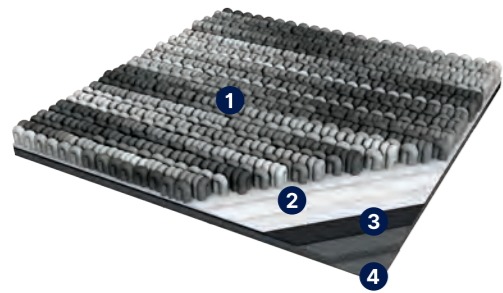

ZVÁRACIA ŠŤÚRA 60 bm

Tabuľka príslušných zväracích šnúr je k dispozícii na: gerflor.cz

LUNAR

AKTUÁLNE CENY

POPIS PRODUKTU

- 1) Vlákno
- 2) Textilná vrstva
- 3) Jadro
- 4) Zadná vrstva

Kobercové štvorce Gradus LUNAR sú novinkou v portfóliu Gerflor Gradus. Design rady Lunar je inšpirovaný povrchom Mesiaca a ponúka 8 výnimočných farieb, vďaka ktorým je možné vytvoriť štýlové a moderné prostredie. Kobercové štvorce Lunar patria medzi viacúčelové materiály a nájdu svoje využitie hlavne v administratívnych budovách a školstve. Produkt je možné rovnako kombinovať s ostatnými radami kobercových štvorcov Gradus, rovnako tak ako s voľne pokladanými vinylovými dielcami Creation Looseley alebo Saga 2.