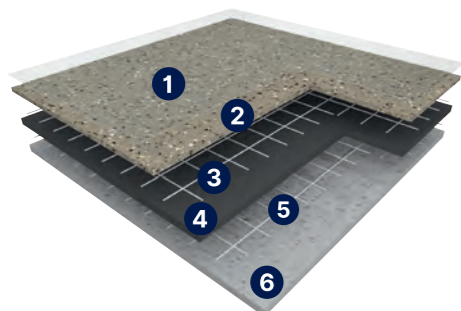

TARASAFE ULTRA

AKTUÁLNE CENY

POPIS PRODUKTU

1) Povrchová úprava
2) Nášľapná vrstva s min. časticami
3) Skelná mriežka
4) Podkladová vrstva
5) Skelná mriežka
6) Akustická pena

TARASAFE ULTRA je špičkovou protišmykovou krytinou, ktorá vyniká veľmi vysokou odolnosťou voči prevádzke a praktickosťou. Tarasafe Ultra je ošetrená patentovanou technológiou SparClean, ktorá ponúka vysokú chemickú odolnosť a údržbu zjednodušuje do tej miery, že je porovnateľná s hladkými povrchmi. Variant Tarasafe Ultra Comfort je navyše vybavený akustickou podložkou, ktorá zvyšuje kročajový útlm až na 16 dB. Tarasafe Ultra má širokú paletu dekorov a farieb, ktoré uspokojia každého zákazníka. Tarasafe Ultra môžeme vrelo odporučiť do vstupných hál, chodieb a sociálnych zariadení. Časť dekorov Tarasafe Ultra sa vyrába aj vo vyhotovení s nopami Tarasafe Ultra H2O, určenými do sprch a mokrych priestorov.

TECHNICKÝ POPIS

Gerflor kód	Kód	Produkt	Klasifikácia	Povrchová úprava	Celková hrúbka (mm)	Hrúbka nášľapnej vrstvy (mm)	Rozmer (bm)	Kliznosť za mokra	Kliznosť na bosú nohu	Trieda oteru	Hmotnosť (g/m²)	Záruka (let)
H821 + č. dekoru	GERTS	Tarasafe Ultra	34/43	Sparclean	2	0,85	role: 2 x 20	R10	B	T	2 460	12