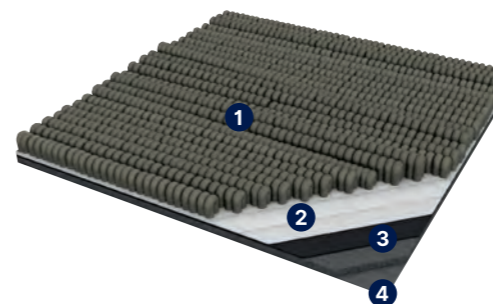

BRICKWORKS

AKTUÁLNE CENY

POPIS PRODUKTU

1) Vlákno
2) Textilná vrstva
3) Jadro
4) Zadná vrstva

Rad Brickworks je výnimočný predovšetkým originálnou 3D textúrou. Efekt pripomínajúci kôru stromu je dosiahnutý vďaka rôznej veľkosti slučiek vlákien bez potreby meniť farbu vlákna. Tento zaujímavý detail ocenia predovšetkým zákazníci usilujúci o esteticky čistý interiér s minimom farieb. Z pohľadu technických parametrov patrí kolekcia Brickworks ku špičke, vďaka veľmi vysokej gramáži vlákna (800 g/m²) a kročajovému útlmu 25 dB.

TECHNICKÝ POPIS

Gerflor kód	Produkt	Klasifikácia	Celková hrúbka (mm)	Rozmer (mm)	Celková hmotnosť (g/m²)	Hmotnosť vlákna (g/m²)	Typ vlákna	Horlavosť (trída)	Kročajová nepriezvučnosť (dB)
KOB BRICK	Brickworks	33	6,5	500 x 500	4 290	800	Polyamid 6.6	Bfl-s1	25