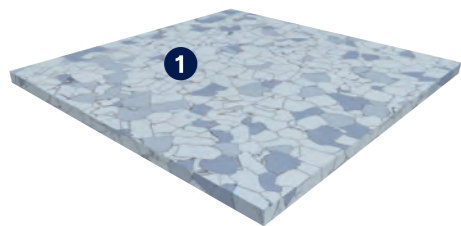

MIPOLAM TECHNIC EL5

POPIS PRODUKTU

- 1) Homogénna konštrukcia

Mipolam Technic je elektrostaticky vodivá krytina vo štvorcoch 608 x 608 mm. Materiál nie je ošetrený povrchovou úpravou a povrch je možné vďaka homogénnej konštrukcii a špecifickému zloženiu prešľoťovať. Je vhodná predovšetkým do priemyselných prevádzok s vysokými nárokmi na hygienu a ESD vlastnosťami. Vďaka formátu štvorcov je možné jednoducho riešiť lokálne výmeny a opravy.