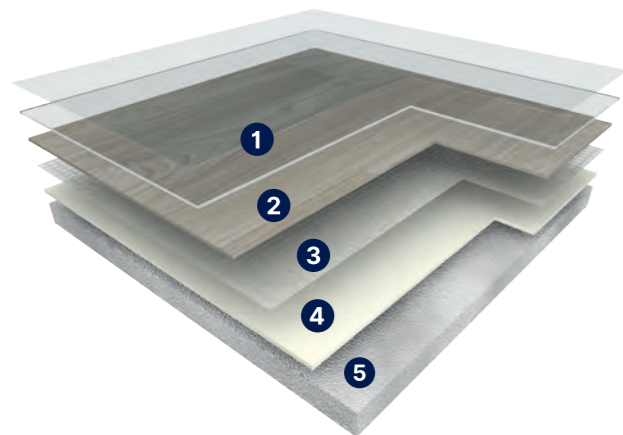

TEXTILNÁ PODLOŽKA

NÁŠĽAPNÁ VRSTVA

POPIS PRODUKTU

- 1) Nášľapná vrstva
- 2) Hustá pena nesúca dekór
- 3) Skeľné vlákno
- 4) Kompaktná vrstva
- 5) Textilná podložka

Loflex je základnou radou GFT bytového PVC od firmy Gerflor. Spojuje rokmi preverenú kvalitu tohto typu produktu v rovnováhe s dostupnejšou cenovou hladinou pre zákazníka túžiaceho po kvalite a designe Gerflor.