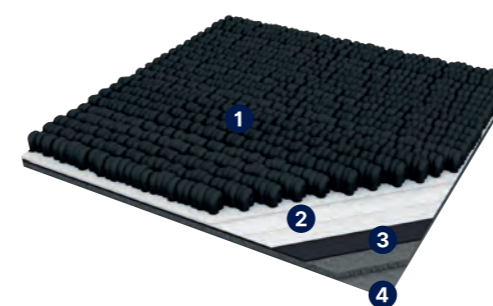

STREETWISE DESIGN

AKTUÁLNE CENY

POPIS PRODUKTU

1) Vlákno
2) Textilná vrstva
3) Jadro
4) Zadná vrstva

Rad kobercových štvorcov Streetwise originálne kombinuje sýte kontrastné farby s neutrálnymi odtieňmi. Design je bezsmerný a kontrastné farby vychádzajú z kolekcie Emphasis, preto sa priamo ponúka tieto dva rady kombinovať a vytvárať farebne pestrý interiér. Vďaka vysokej gramáži vlákna z prefarbeného polyamidu zaraďujeme Streetwise medzi prémiové rady kobercov Gerflor Gradus.

TECHNICKÝ POPIS

Gerflor kód	Produkt	Klasifikácia	Celková hrúbka (mm)	Rozmer (mm)	Celková hmotnosť (g/m²)	Hmotnosť vlákna (g/m²)	Typ vlákna	Horlavosť (trída)	Kročajová nepriezvučnosť (dB)
KOB STRW	Streetwise Design	32	7	500 x 500	4 500	650	Nylon	Bfl-s1	23