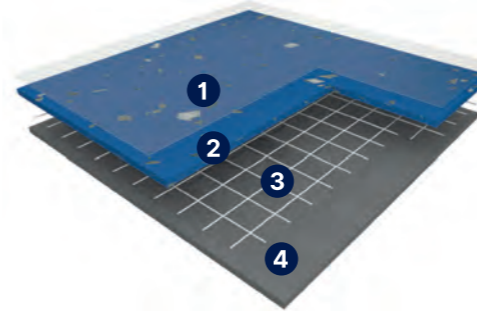

TARALAY MILLENIUM COMPACT

AKTUÁLNE CENY

POPIS PRODUKTU

1) Povrchová úprava
2) Homogénna nášlapná vrstva
3) Skelná mriežka
4) Kompaktná vrstva

Podobne ako Premium má aj Taralay Millenium Compact prefarbenú nášlapnú vrstvu, ktorej hrúbka je 1 mm. Vďaka klasickej výrobnej technológii je cenovo dostupnejší, takže vhodne doplnia kolekciu Premium.

Taralay Millenium Compact je naozaj viacúčelovým materiálom, ktorý možno použiť do všetkých segmentov komerčných priestorov.

Povrchová úprava ProtocolsMat ponúka moderný a praktický vzhľad.

TECHNICKÝ POPIS

Gerflor kód (COSMIC/STELLAR)	Kód	Produkt	Klasifikácia	Povrchová úprava	Celková hrúbka (mm)	Hrúbka nášlapnej vrstvy (mm)	Akustický útlm (dB)	Šírka roľe (bm)	Dĺžka roľe (bm)	Hmotnosť (g/m²)	Záruka (let)
HD06/HD08	GERTLM	Taralay Millenium Compact	34/43	Protocols@Mat	2	1	8	2	20	2 725	12