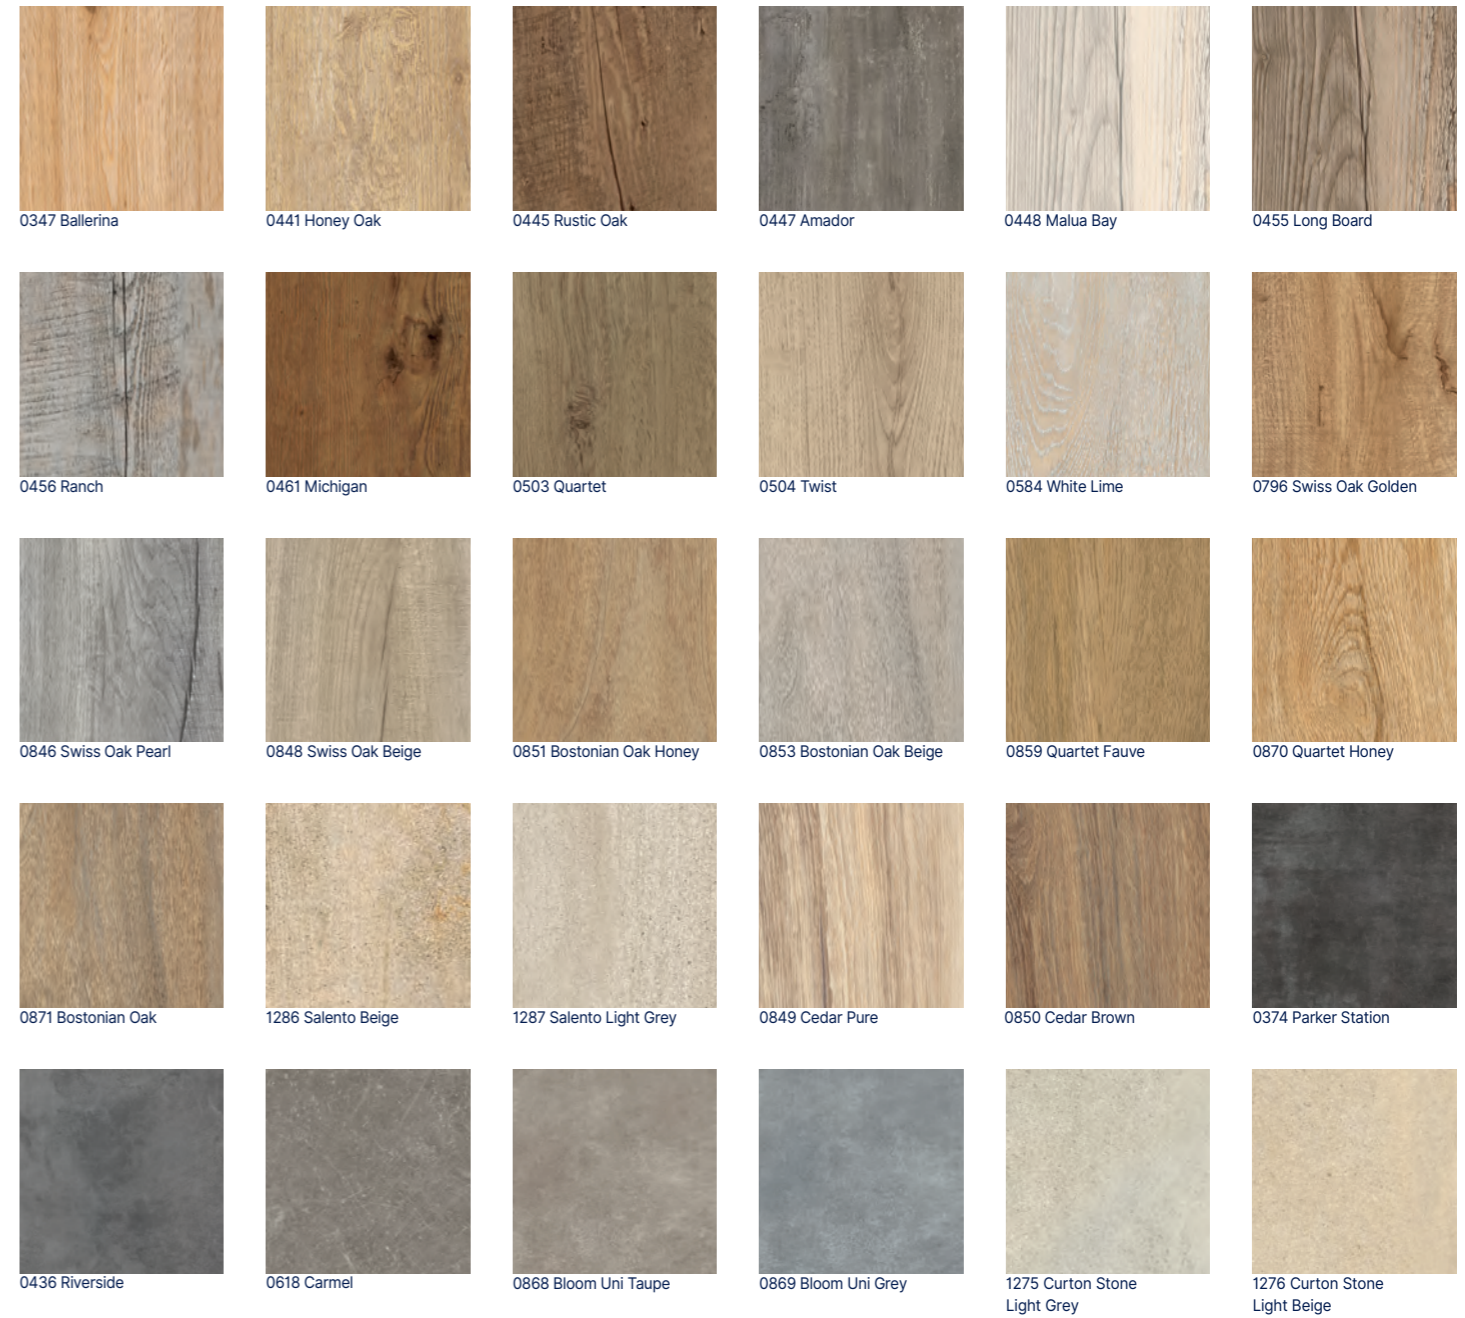

VYSKÚŠAJTE NÁŠ INTERIÉROVÝ NÁVRHÁR

STAČÍ NAHRAŤ FOTKU IZBY A VYBRAŤ DEKÓR PODLAHY
VIAC INFORMÁCIÍ NA WWW.GERFLOR.SK