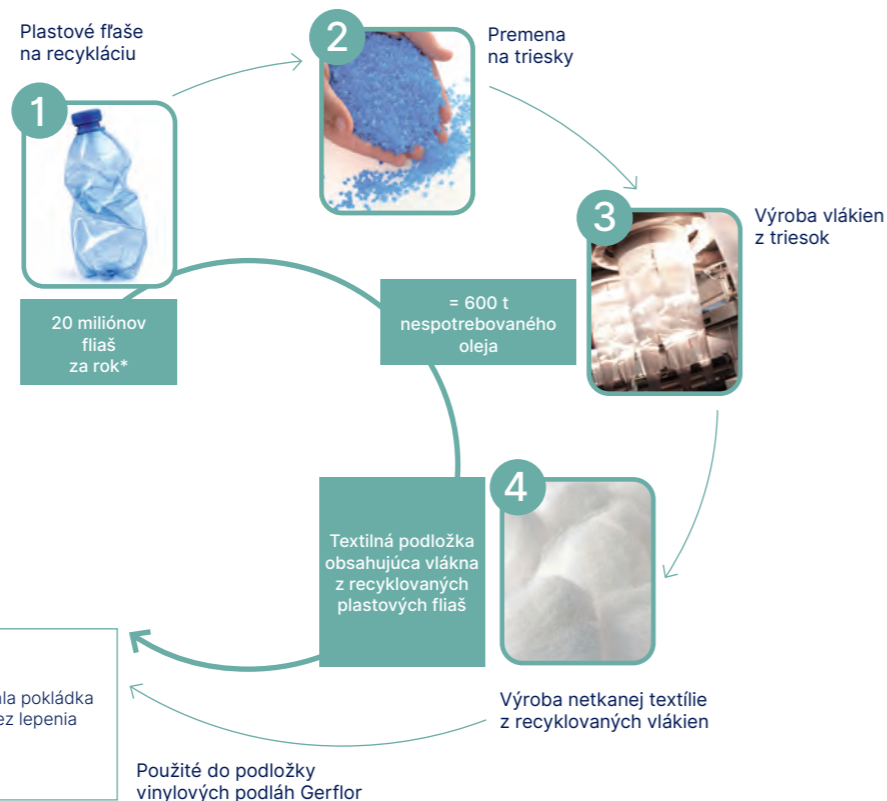

Podlahová krytina s exkluzívnymi vlastnosťami vďaka patentovanej technológii **Gerflor Fibre Technology**

Vrstvy

- Nášľapná vrstva a povrchová úprava Pureclean
- Dekorová pena
- Sklené vlákno
- Kompaktná vrstva a spojovacia vrstva proti plesniam
- Textilná podložka obsahujúca vlákna z recyklovaných plastových fliaš

Benefity

- Vysoká odolnosť
  Ochrana proti poškrabaniu a oderom
- Inkoust bez rozpúšťadiel
  Realistický tlačný design
- Rozměrová stálosť počas tepelných zmien
- Inštalácia bez lepidla a s minimálnymi úpravami podkladu
- Odolnosť voči otlaku
  Akustický komfort a potlačenie hluku

Vedeli ste, že?

Recyklačný proces

Vlákná používané vo výrobkoch Gerflor

Benefity GFT:

- Lacná, jednoduchá a rýchla pokládka
- Bez prípravy podkladu, bez lepenia
- Akustická izolácia
- Odolné voči otlaku

Neuveriteľný komfort

Akustika > Ideálna pre bytové domy a na prekrytie tvrdých podláh, ktoré neabsorbujú hluk

Teplé a flexibilné > kročajový komfort

Pre všetky využitia

Vodeodolné

Garancia 12-15 rokov

Veľmi odolné

Povrchová ochrana odolná proti poškrabaniu a škvrnám

Odolné vlákna, ktoré chránia proti otlakom

Pripravené na pokládku

Bez lepidiel
Bez prípravy podkladu*
Ekonomické, rýchle a ľahké!

Vlákná GFT v kombinácii s kompaktnou vyrovnávacou vrstvou absorbujú menšie nerovnosti pôvodného podkladu.

*podrobné informácie nájdete v inštrukciách k pokládke na www.gerflor.sk