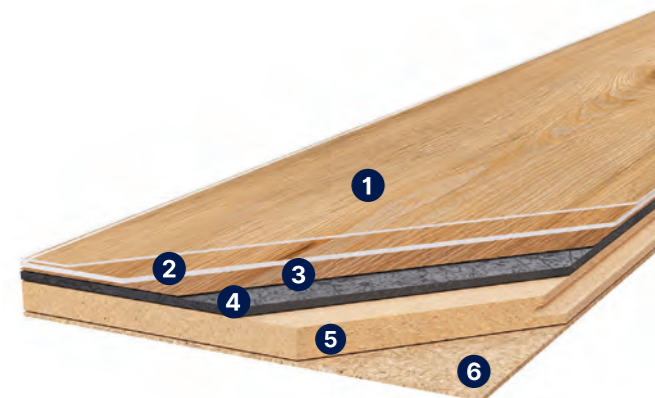

TOPSILENCE DESIGN

AKTUÁLNE CENY

SKLADOM V ČR

POPIS PRODUKTU

1) Povrchová úprava
2) Nášľapná vrstva
3) Dekórová vrstva
4) Vinylová vrstva
5) HDF deska
6) Korkový podklad

Kolekcia „tichých podláh“ prináša pod názvom TOPSILENCE DESIGN inováciu v celkovej konštrukcii produktu. Základom druhej generácie tejto podlahy je stále HDF doska. Hornú vrstvu tvorí odolná vinylová podlaha a ako podkladová vrstva je integrovaná korková podložka. Vďaka tejto kombinácii dosahuje podlaha kročajový útlm 16 dB. TopSilence Design je vhodný najmä do bytových priestorov, avšak zvládne aj komerčné priestory s nižšou záťažou vzhľadom k úžitkovej triede 32.

Tento obľúbený produkt ponúka v úvode zatiaľ 15 trendových dekorov, ku ktorým je k dispozícii designovo zhodná lišta z MDF jadra. Podlahu aj lišty držíme skladdom v ČR.

TECHNICKÝ POPIS

Produkt	Klasifikácia	Povrchová úprava	Celková hrúbka (mm)	Hmotnosť (g/m²)	Záruka (let)
TopSilence Design	32	PUR+	9,5	9 800	12

DEKORY

Kód	Název	Rozměr lamel (mm)	Balení (m²)	Doporučený dekor soklu*	Struktura povrchu
GERTOP 0005	Sintra	229 x 1 235	1,7	S008	přirodní
GERTOP 0006	Ruivo Brown	229 x 1 235	1,7	S024	přirodní
GERTOP 0008	Estrela	229 x 1 235	1,7	S053	kartáčovaný
GERTOP 0010	Arda Pearl	229 x 1 235	1,7	S014	přirodní
GERTOP 0011	Tavira Clear	229 x 1 235	1,7	S039	přirodní
GERTOP 0012	Tavira White	229 x 1 235	1,7	S076	kartáčovaný
GERTOP 0013	Montego Light	229 x 1 235	1,7	S077	kartáčovaný
GERTOP 0015	Braga	229 x 1 235	1,7	S075	kartáčovaný
GERTOP 1085	Tikal Sand	229 x 1 815	2,08	S087	kartáčovaný
GERTOP 1086	Tikal Grey	229 x 1 815	2,08	S089	kartáčovaný
GERTOP 1087	Tikal Blond	229 x 1 815	2,08	S090	kartáčovaný
GERTOP 1044	Crepuscule Grey	298 x 620	1,11	S086	tesaný kámen

*Lišta Originál MDF Gerflor.

GERFLOR KÓD MATERIÁLU

Produkt	Gerflor kód
TopSilence 229 x 1 235	3565 + číselné označení dekoru
TopSilence 229 x 1 815	3640 + číselné označení dekoru
TopSilence 298 x 620	3564 + číselné označení dekoru

DOPREDAJ

DOPRODEJ

Kód	Název	Rozměr lamel (mm)	Balení (m²)	Doporučený dekor soklu*	Struktura povrchu
GERTOP 0003	Douro	229 x 1 235	1,7	S004	katrovaný
GERTOP 0004	Peniche	229 x 1 235	1,7	S026	katrovaný
GERTOP 0007	Carvalho	229 x 1 235	1,7	S035	kartáčovaný
GERTOP 0014	Montego Grey	229 x 1 235	1,7	S043	kartáčovaný
GERTOP 0001	Negra	298 x 620	1,11	S042	tesaný kámen
GERTOP 0002	Minho	298 x 620	1,11	S020	tesaný kámen

Dekory zaradené do dopredaja budú dostupné iba do vypredania zásob.