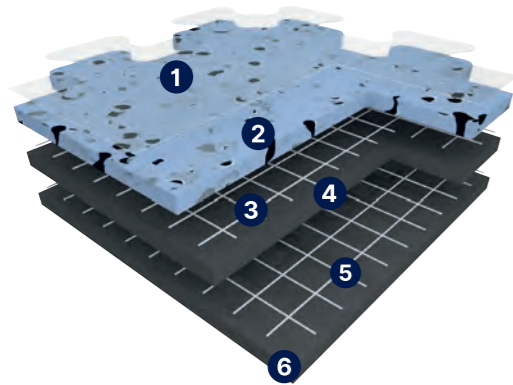

GTI EL5

POPIS PRODUKTU

1) Povrchová úprava
2) Nášľapná vrstva
3) Skelná mriežka
4) Podkladová vrstva
5) Skelná mriežka
6) Kompaktní vrstva

GTI EL5 je modulárna elektrostaticky vodivá krytina vo štvorcoch, ktorá je dostupná vo vyhotoveniach s puzzle zámkom (Connect) alebo s rovnou hranou určenou na zváranie (Cleantech). Krytina GTI EL5 je určená predovšetkým pre rýchlu renováciu podláh, kde je potrebné krytinu položiť na už existujúcu (PVC, epoxid, betón a pod.). Varianta Connect s puzzle zámkom je určená predovšetkým do výrobných priestorov s vysokými nárokmi na odvod statickej elektriny, varianta Cleantech je primárne určená do čistých priestorov, kde okrem požiadavky na úplnú bezškárovosť je dôležité tiež ukončenie vyfahovaným soklom (fabiónom) vrátane náročných detailov v kútoch a rohoch.

GTI EL5 je ošetrovaná vodivou mutáciou povrchovej úpravy Evercare, ktorá výrazne zjednodušuje údržbu, eliminuje potrebu aplikácie ochranných emulzií a tiež zvyšuje odolnosť voči chemikáliám.