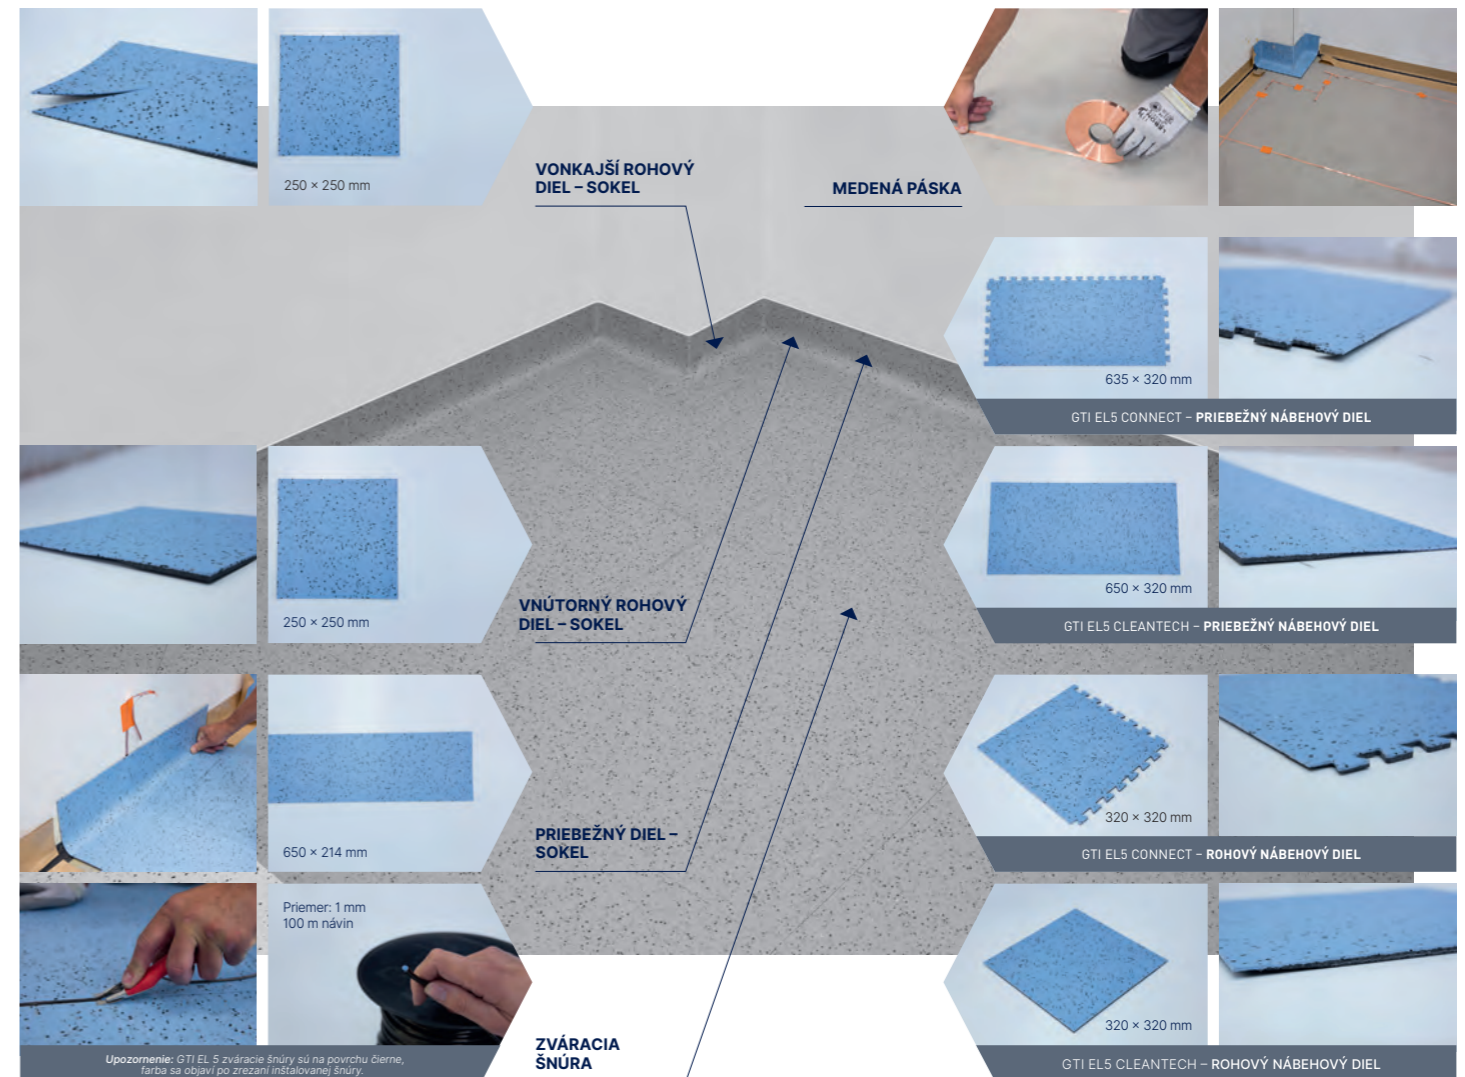

DOPLNKY K GTI EL5