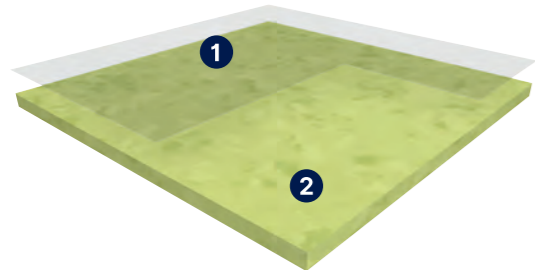

MIPOLAM SYMBIOZ™

1. **POPIS PRODUKTU**
1) Povrchová úprava
  2) Homogénna konštrukcia

MIPOLAM SYMBIOZ™ patrí medzi špičku vo svojom obore. Tento materiál je unikátny aj svojim zložením. Nepoužíva totiž bežne zmkčovadla syntetického pôvodu, ale obsahuje zmkčovadla, ktoré sa vyrábajú zo 100% prírodných surovín (cerealii).

Teda viac ako 75 % produktu tvoria suroviny pochádzajúce z obnoviteľných zdrojov. Vďaka tomuto unikátnemu zloženiu označujeme Mipolam Symbioz ako biovinyllovú podlahovú krytinu. Je vhodný do všetkých vysoko zafazovaných priestorov, kde nie je v záujme zákazníka robiť kompromisy v kvalite, ktoré by mohli narušiť plynulú prevádzku v rámci celej budovy.

TECHNICKÝ POPIS

Gerflor kód	Kód	Produkt	Klasifikácia	Povrchová úprava	Celková hrúbka (mm)	Šírka role (bm)	Dĺžka role (bm)	Hmotnosť (g/m²)	Záruka (let)
8590 + č. dekoru	GERMS	Mipolam Symbioz	34/43	Evercare™	2	2	20	2 580	12