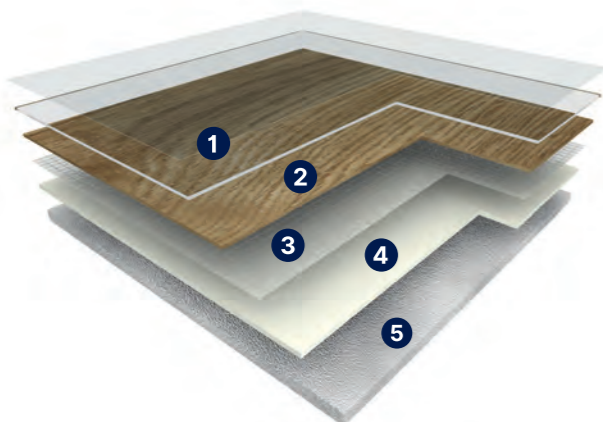

**VYSKÚŠAJTE NÁŠ
INTERIÉROVÝ NÁVRHÁR**

STAČÍ NAHRAŤ FOTKU IZBY A VYBRAŤ DEKÓR PODLAHY
VIAC INFORMÁCIÍ NA WWW.GERFLOR.SK

TEXLINE NATURE

AKTUÁLNE CENY

POPIS PRODUKTU

- 1) Nášľapná vrstva
- 2) Hustá pena nesúca dekór
- 3) Skeľné vlákno
- 4) Kompaktná vrstva
- 5) Textilná podloška