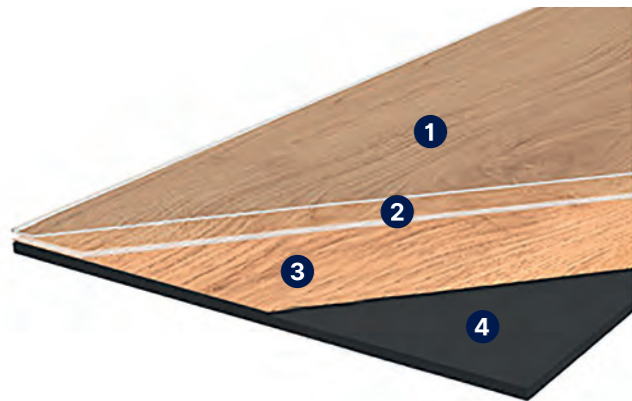

CREATION 40

AKTUÁLNE CENY

POPIS PRODUKTU

- 1) Povrchová úprava
- 2) Nášľapná vrstva
- 3) Dekórová vrstva
- 4) Vinylové jadro

CREATION 40 je novým rozšírením kolekcie lepených dielcov medzi variantou s nášľapnou vrstvou 0,3 a 0,5 mm. Celková hrúbka je 2 mm a nášľapná vrstva 0,4 mm. Úžitková trieda 32/41.