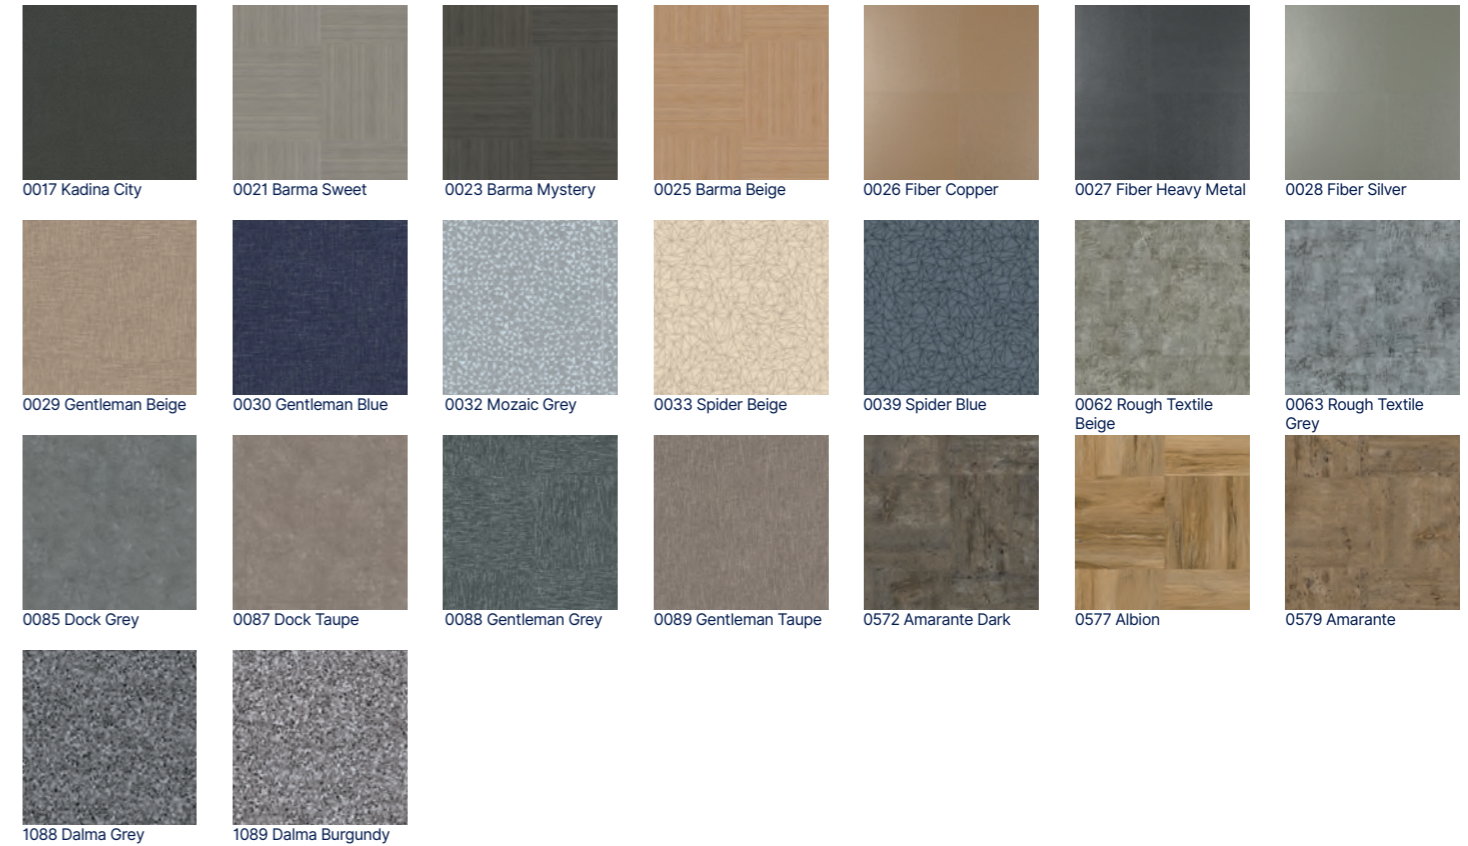

VINYLOVÉ DIELCE SAMOTIAŽNÉ

SAGA²

POPIS PRODUKTU

1) Povrchová úprava
2) Nášľapná vrstva
3) Dekorová vrstva
4) Kalandrovaná vnútorná vrstva
5) Podklad zo zmesi vinylu a korku

Samotiažne vinylové dielce SAGA² sú určené predovšetkým pre pokládku na zdvojené podlahy a predstavujú zaujímavú alternatívu, či doplnok ku kobercovým štvorcami. Tieto designové štvorce sa pokladajú na fixačné lepidlo a ponúkajú zákazníkovi praktickú a stierateľnú podlahu, ktorú ocenia najmä v kuchynkách a spoločných priestoroch.

Aby bolo dosiahnuté dobrých akustických vlastností a kročajového komfortu, firma Gerflor využíva unikátnu konštrukciu rubovej vrstvy, ktorá je tvorená recyklátom z vinylu a prímiesou korku, čo zaručuje kročajovú nepriezvučnosť 15 dB. Táto unikátna konštrukcia rovnako prispieva k získaniu potrebnej ekologickej certifikácie budov.

TECHNICKÝ POPIS

Gerflor kód	Kód	Produkt	Klasifikácia	Povrchová úprava	Celková hrúbka (mm)	Hrúbka nášľapnej vrstvy (mm)	Rozmer lamely (mm)	Balenie (m²)	Hmotnosť (g/m²)	Záruka (let)
3502 + č. dekoru	GERSAG	Saga²	34/42	Protecsol	4,6	0,70	500 x 500	2,5	5 595	12

SAGA²

CREATION 70 CONNECT

POPIS PRODUKTU

1) Povrchová úprava
2) Nášľapná vrstva
3) Dekorová vrstva
4) Kompaktná vrstva
5) Exkluzívny puzzle zámok

Creation 70 Connect je produktový rad, ktorý poznáte z minulosti pod názvom SAGA Connect. Jedná sa o tzv. modulárnu vinylovú krytinu určenú predovšetkým pre rýchlu renováciu a pokládku na pôvodné podlahy (staré PVC, keramická dlažba, linoleum a pod.).