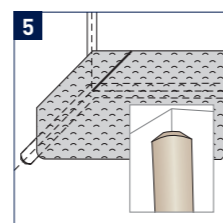

H204 Rohový profil CA12 pro stěnový fabion