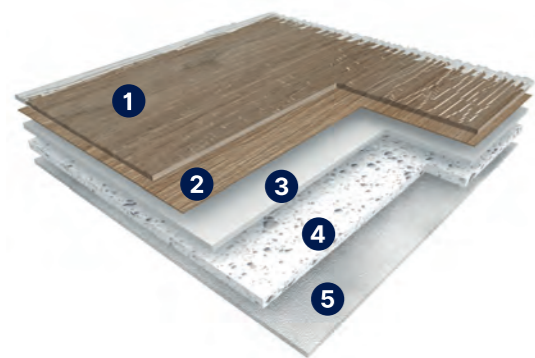

NÁŠĽAPNÁ VRSTVA 0,70MM

POPIS PRODUKTU

- 1) Nášľapná vrstva
- 2) Dekórová vrstva
- 3) Kompaktná vrstva
- 4) Akustická pena
- 5) Textilná podložka

Voľne položitelná podlaha Gerflor Taralay Libertex s inovatívnym MAX3 systémom. Dokonalá kombinácia odolnosti, zvukovej izolácie, jednoduchej pokládky aj údržby.