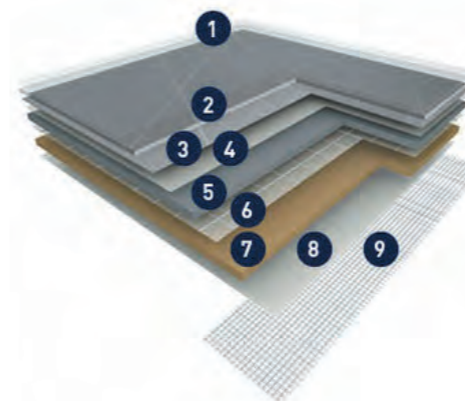

TARALAY IMPRESSION HOP COMPACT

AKTUÁLNE CENY

POPIS PRODUKTU

- 1) Povrchová úprava
- 2) Nášľapná vrstva
- 3) Dekórová vrstva
- 4) Skelné rúno
- 5) Kompaktná vrstva
- 6) Skelná mriežka
- 7) Recyklovaná vrstva
- 8) Technická podložka
- 9) Páska HOP Tape