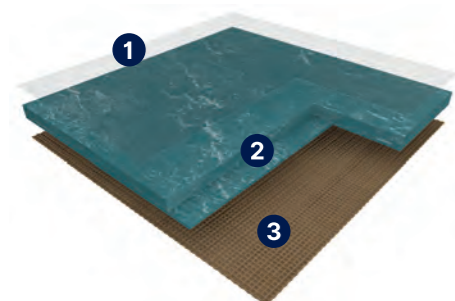

AKTUÁLNE CENY

TECHNICKÝ POPIS

Gerflor kód	Produkt	Klasifikácia	Povrchová úprava	Celková hrúbka (mm)	Kročajový útlm (dB)	Šírka role (bm)	Dĺžka role (bm)	Hmotnosť (g/m²)	Záruka (let)
R882	Marmorette 2.0	23/32/41	NeoCare	2	3	200	21-30	2 400	12
R854	Marmorette 2.5	23/34/43	NeoCare	2,5	4	200	21-30	2 900	12
R884	Marmorette 3.2	23/34/43	NeoCare	3,2	6	200	21-30	3 800	12
R859	Arabesque	23/34/43	NeoCare	2,5	5	200	21-30	2 900	12
R893	Lino Art Urban	23/34/43	NeoCare	2,5	5	200	21-30	2 900	12
R890	Lino Art Star	23/34/43	NeoCare	2,5	5	200	21-30	2 900	12
R892	Lino Art Metallic	23/34/43	NeoCare	2,5	5	200	21-30	2 900	12
R894	Colorette	23/34/43	NeoCare	2,5	5	200	21-30	2 900	12
R885	Uni Walton	23/34/43	NeoCare	2,5	5	200	21-30	2 900	12
R887	Marmorette Acoustic 15dB	23/33/41	NeoCare	4	15	200	21-30	3 900	12
R888	Marmorette Acoustic Plus 19dB	23/33/41	NeoCare	4	19	200	21-30	3 500	12
R883	Colorette Acoustic Plus	23/33/41	NeoCare	4	19	200	21-30	3 500	12
R891	Linodur	23/34/43	NeoCare	4	6	200	21-30	4 700	12
R889	Marmorette LCH	23/34/43	NeoCare	2,5	3	200	21-30	3 000	12

KOMPAKTNÉ LINOLEUM