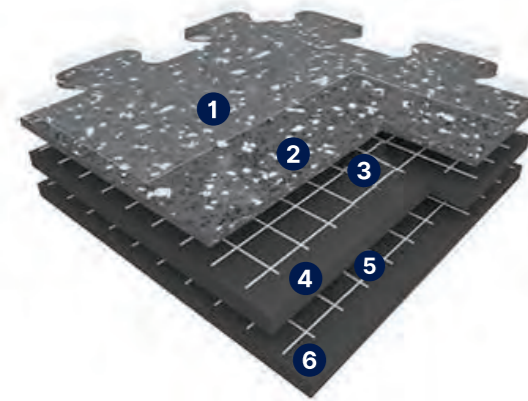

GTI MAX

POPIS PRODUKTU

1) Povrchová úprava
2) Nášľapná vrstva
3) Skelná mriežka
4) Podkladová vrstva
5) Skelná mriežka
6) Podkladová vrstva

Revolučná podlahová krytina a skvelé riešenie nielen pre renováciu podláh. GTI je modulárna vinylová krytina vo formáte štvorcov, určená pre pokládku na existujúcu podlahu resp. krytinu. Vďaka svojej konštrukcii nevyžaduje dokonale rovny a hladký podklad a najčastejšie sa používa na pokládku na betón, liatu podlahu alebo terazzovú dlažbu. Táto extrémne odolná krytina je primárne určená do priemyselných priestorov (výroba, sklady a pod.), avšak čím ďalej, tým viac svoje uplatnenie tiež v komerčných a občianskych stavbách (najmä supermarkety a nemocnice). Podlahári ocenia predovšetkým jednoduchú a rýchlu pokládku bez náročnej prípravy podkladu a investori predovšetkým praktickosť materiálu a „neviditeľné“ spoje, vďaka ktorým krytina pôsobí skôr ako liata podlaha.

TECHNICKÝ POPIS

Gerflor kód	Kód	Produkt	Klasifikácia	Povrchová úprava	Celková hrúbka (mm)	Hrúbka nášľapnej vrstvy (mm)	Rozmer (mm)	Balenie (m²)	Hmotnosť (g/m²)	Záruka (let)
2660 + č. dekoru	GERGTI	GTI Max Connect	34/43	PUR+	6	2	635 x 635	1 dílec	9 365	12
2660 + č. dekoru	GERGTI	GTI Max Connect - Carbon	34/43	PUR+	6	2	635 x 635	1 dílec	9 365	12
2699 + č. dekoru	GERGTI	GTI Max Cleantech	34/43	PUR+	6	2	600 x 600	1 dílec	9 365	12

GTI PURE

POPIS PRODUKTU

1) Povrchová úprava
2) Nášľapná vrstva
3) Skelná mřížka
4) Vnitřní vrstva
5) Skelná mřížka
6) Kompaktní vrstva

Nová verzia produktu GTI s názvom GTI PURE, sa vyznačuje predovšetkým unikátnym terazzo designom, ktorý bol vytvorený pomocou veľkých čipsov z čistého vinylu. Tieto praktické dekory pomáhajú maskovať ako samotné spoje, tak nečistoty a lokálne poškodenia.