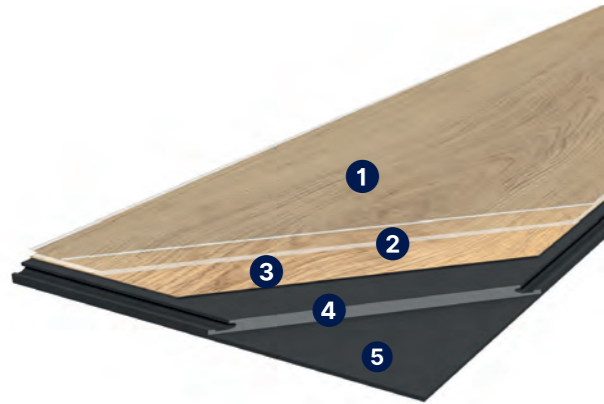

CREATION 40 RIGID ACOUSTIC

AKTUÁLNE CENY

POPIS PRODUKTU

1) Povrchová úprava
2) Nášľapná vrstva
3) Dekórová vrstva
4) Rigidné jadro
5) Integrovaná akustická podložka

Úplne nové prevedenie rigidných vinylových dielcov na použitie až v stredne zaťažovaných komerčných priestoroch.

Vďaka patentovanej technológii výroby nie je produkt tak ťažký, čo je komfortnejšie pre manipuláciu a samotnú inštaláciu. Novo má integrovanú podložku a nášľapnú vrstvu 0,4 mm s úžitkovou triedou 32. Celková hrúbka je 5,7 mm. 4,5 mm tvorí samotná podlahová krytina + 1,2 mm integrovaná akustická podložka dosahujúca zvukovej izolácie 19 dB.

Nová ochranná vrstva ProtecShield zvyšuje odolnosť proti mikroškrabancom a zaisťuje jednoduchú údržbu.

TECHNICKÝ POPIS

Produkt	Klasifikácia	Povrchová úprava	Celková hrúbka (mm)	Hrúbka nášľapnej vrstvy (mm)	Hmotnosť (g/m²)	Zvuková izolácia (dB)	Záruka (let)
Creation 40 Rigid Acoustic	23/32	PROTECSHIELD™	5,7 (4,5+1,2)	0,40	7 200	19	12

DEKORY

Gerflor kód	Kód	Názov	Rozmer lamely (mm)	Balenie (m²)	Odporúčaný dekór sokla*
37710347	GERRL55 0347	Ballerina	229 x 1250 x 5,7	2	2487
37710441	GERRL55 0441	Honey Oak	229 x 1250 x 5,7	2	2603
37710445	GERRL55 0445	Rustic Oak	229 x 1250 x 5,7	2	2451
37710447	GERRL55 0447	Amador	229 x 1250 x 5,7	2	W418
37710448	GERRL55 0448	Malua Bay	229 x 1250 x 5,7	2	W629
37710455	GERRL55 0455	Long Board	229 x 1250 x 5,7	2	2032
37710456	GERRL55 0456	Ranch	229 x 1250 x 5,7	2	W696
37710461	GERRL55 0461	Michigan	229 x 1250 x 5,7	2	W616
37710503	GERRL55 0503	Quartet	229 x 1250 x 5,7	2	W603
37710504	GERRL55 0504	Twist	229 x 1250 x 5,7	2	2032
37710584	GERRL55 0584	White Lime	229 x 1250 x 5,7	2	2773
37710796	GERRL55 0796	Swiss Oak Golden	229 x 1250 x 5,7	2	2388
37710846	GERRL55 0846	Swiss Oak Pearl	229 x 1250 x 5,7	2	2537
37710848	GERRL55 0848	Swiss Oak Beige	229 x 1250 x 5,7	2	2022
37710851	GERRL55 0851	Bostonian Oak Honey	229 x 1250 x 5,7	2	2388
37710853	GERRL55 0853	Bostonian Oak Beige	229 x 1250 x 5,7	2	2258
37710859	GERRL55 0859	Quartet Fauve	229 x 1250 x 5,7	2	2424
37710870	GERRL55 0870	Quartet Honey	229 x 1250 x 5,7	2	2487
37710871	GERRL55 0871	Bostonian Oak	229 x 1250 x 5,7	2	2603
37711286	GERRL55 1286	Salento Beige	229 x 1250 x 5,7	2	Bílá (W117)
37711287	GERRL55 1287	Salento Light Grey	229 x 1250 x 5,7	2	Bílá (W117)

Gerflor kód	Kód	Názov	Rozmer lamely (mm)	Balenie (m²)	Odporúčaný dekór sokla*
37780849	GERRL55 0849	Cedar Pure	229 x 1492 x 5,7	2,39	2445
37780850	GERRL55 0850	Cedar Brown	229 x 1492 x 5,7	2,39	2637
37820374	GERRL55 0374	Parker Station	399 x 730 x 5,7	2,04	2373
37820436	GERRL55 0436	Riverside	399 x 730 x 5,7	2,04	2016
37820618	GERRL55 0618	Carmel	399 x 730 x 5,7	2,04	2016
37820868	GERRL55 0868	Bloom Uni Taupe	399 x 730 x 5,7	2,04	2625
37820869	GERRL55 0869	Bloom Uni Grey	399 x 730 x 5,7	2,04	1722
37821275	GERRL55 1275	Curton Stone Light Grey	399 x 730 x 5,7	2,04	W717
37821276	GERRL55 1276	Curton Stone Light Beige	399 x 730 x 5,7	2,04	Bílá (W117)