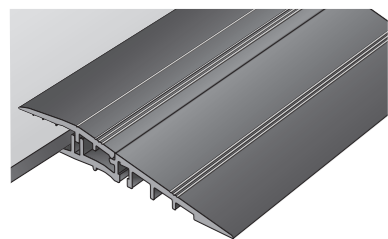

DOPLNKY K VINYLÓVÝM DIELCOM ATTRACTION

HLINÍKOVÁ LIŠŤA 5–6 mm

FIX & FREE OBOUSTRANNÁ PÁSKA

0609 Hliníková hrana 5–6 mm
0629 Hliníková rohová lišta 5–6 mm