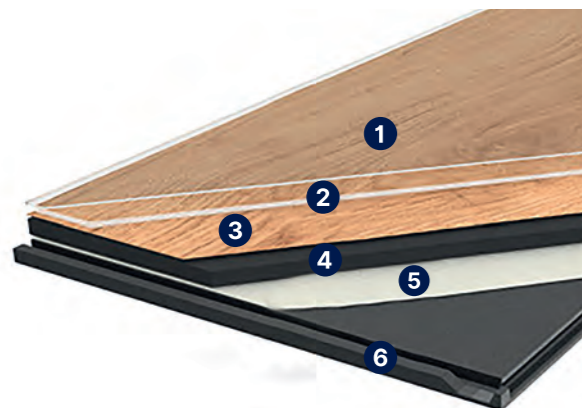

Vysvetlivky:

Takto označené dekory sú skladom v ČR.

VYSKÚŠAJTE NÁŠ INTERIÉROVÝ NÁVRHÁR

STAČÍ NAHRAŤ FOTKU IZBY A VYBRAŤ DEKÓR PODLAHY
VIAC INFORMÁCIÍ NA WWW.GERFLOR.SK

CREATION 30 SOLID CLIC

AKTUÁLNE CENY

POPIS PRODUKTU