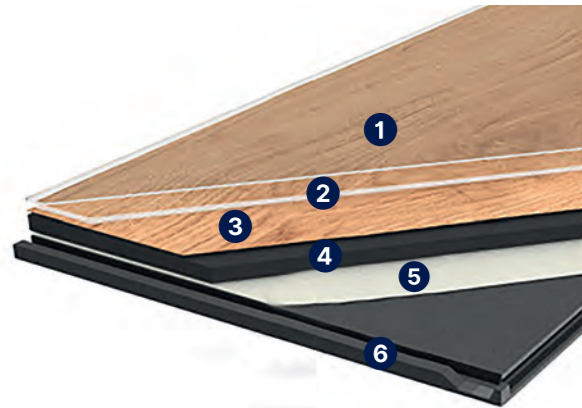

Vysvetlivky:

Takto označené dekory sú skladom v ČR.

Takto označené dekory majú registrovaný embossing (EIR).

CREATION 40 SOLID CLIC

AKTUÁLNE CENY

POPIS PRODUKTU

- 1) Povrchová úprava
- 2) Nášľapná vrstva
- 3) Dekorová vrstva
- 4) Komfortná vrstva
- 5) Rigidné jadro
- 6) Gerflor Clic zámeč