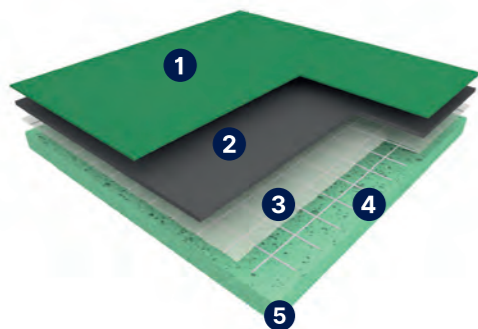

RECREATION 60

POPIS PRODUKTU

1) Povrchová úprava
2) Vrstva z PVC
3) Skelná mriežka
4) Hustá pena

Rad Recreation vznikol ako reakcia na zvyšujúci sa dopyt po ekonomicky dostupných športových krytínach. Gerflor preto využil svoje mnohoročné know how a vytvoril kolekciu cenovo dostupných športových krytín pre školy a voľnočasové centrá, ktoré si nemôžu dovoliť špičkové krytiny Taraflex. Recreation 60 je športová krytina spĺňajúca požiadavky na dopadovú absorpciu na úrovni min. 25 % a je možné kladenie priamo na vyrovnaný podklad bez roštu.

TECHNICKÝ POPIS

Gerflor kód	Produkt	Povrchová úprava	Celková hrúbka (mm)	Absorpcia nárazu (%)	Šírka role (bm)	Dĺžka role (bm)	Hmotnosť (g/m²)
HM25 + č. dekoru	Recreation 60 UNI	PUR Protect	6	>25 (P1)	1,5	20,5	3 700
HM40 + č. dekoru	Recreation 60 Wood	PUR Protect	6	>25 (P1)	1,5	20,5	3 700

RECREATION 45

POPIS PRODUKTU

1) Povrchová úprava
2) Vrstva z PVC
3) Skelná mriežka
4) Hustá pena

Rad Recreation vznikol ako reakcia na zvyšujúci sa dopyt po ekonomicky dostupných športových krytínach. Gerflor preto využil svoje mnohoročné know how a vytvoril kolekciu cenovo dostupných športových krytín pre školy a voľnočasové centrá, ktoré si nemôžu dovoliť špičkové krytiny Taraflex. Recreation 45 je určený skôr ako pružná nášľapná vrstva u kombinovanej konštrukcie s roštom.

TECHNICKÝ POPIS

Gerflor kód	Produkt	Povrchová úprava	Celková hrúbka (mm)	Absorpcia nárazu (%)	Šírka role (bm)	Dĺžka role (bm)	Hmotnosť (g/m²)
HM33 + č. dekoru	Recreation 45 UNI	PUR Protect	4,5	<25	1,5	20,5	2 600
HM41 + č. dekoru	Recreation 45 Wood	PUR Protect	4,5	<25	1,5	20,5	2 600

DOPLNKY K RECREATION

Kód	Produkt	MJ	Balení
H209	Svařovací provazec CR50	ks	100 m

MODULOCK