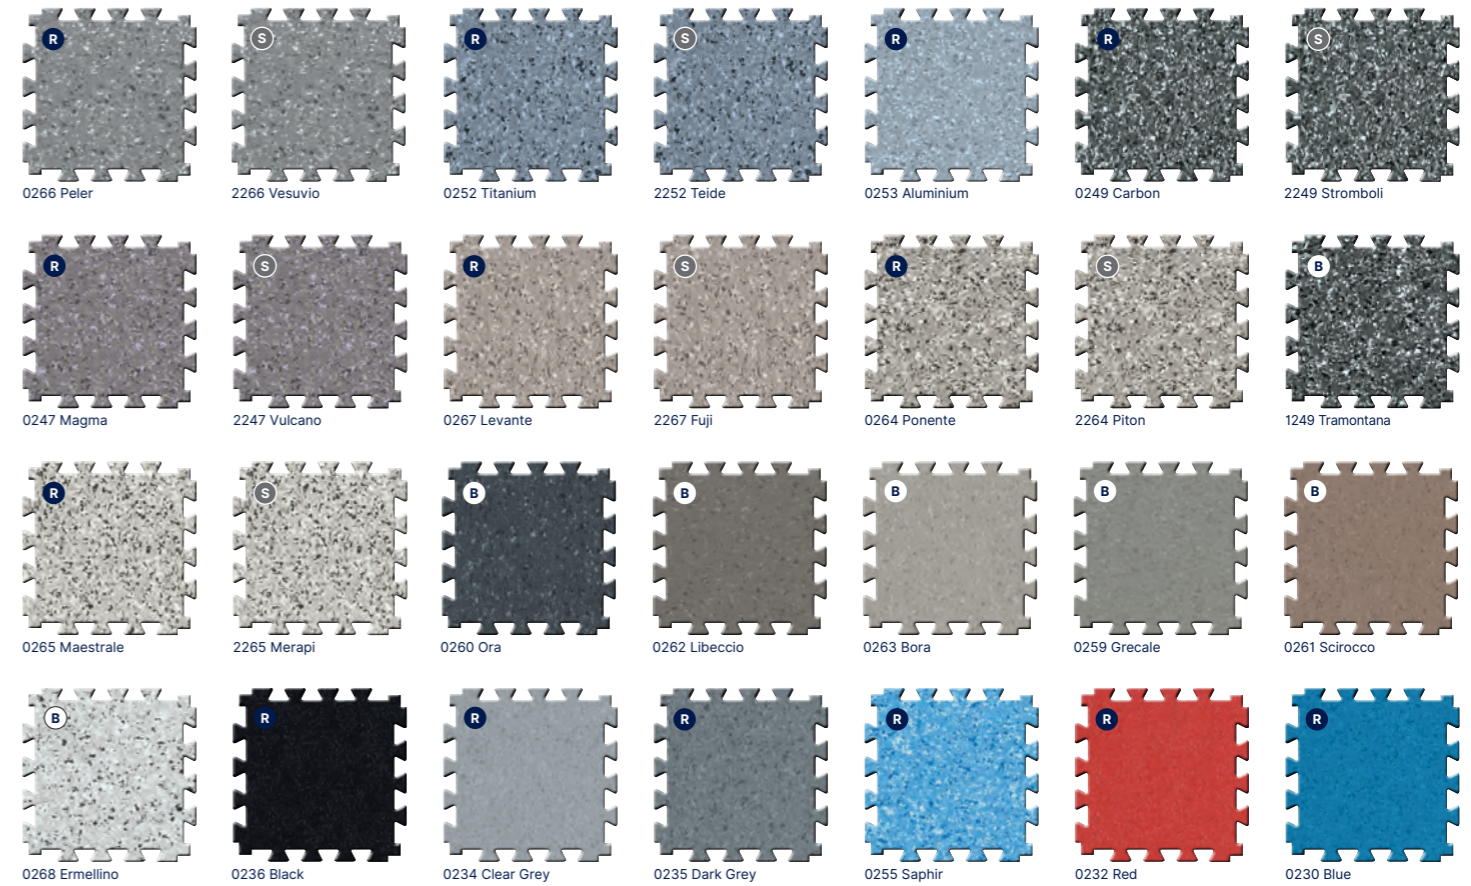

GTI MAX

POPIS PRODUKTU

1) Povrchová úprava
2) Nášľapná vrstva
3) Skelná mriežka
4) Podkladová vrstva
5) Skelná mriežka
6) Podkladová vrstva

Revolučná podlahová krytina a skvelé riešenie nielen pre renováciu podláh. GTI je modulárna vinylová krytina vo formáte štvorcov, určená pre pokládku na existujúcu podlahu resp. krytinu. Vďaka svojej konštrukcii nevyžaduje dokonale rovny a hladký podklad a najčastejšie sa používa na pokládku na betón, liatu podlahu alebo terazzovú dlažbu. Táto extrémne odolná krytina je primárne určená do priemyselných priestorov (výroba, sklady a pod.), avšak čím ďalej, tým viac svoje uplatnenie tiež v komerčných a občianskych stavbách (najmä supermarkety a nemocnice). Podlahári ocenia predovšetkým jednoduchú a rýchlu pokládku bez náročnej prípravy podkladu a investori predovšetkým praktickosť materiálu a „neviditeľné“ spoje, vďaka ktorým krytina pôsobí skôr ako liata podlaha.

TECHNICKÝ POPIS

Gerflor kód	Kód	Produkt	Klasifikácia	Povrchová úprava	Celková hrúbka (mm)	Hrúbka nášľapnej vrstvy (mm)	Rozmer (mm)	Balenie (m²)	Hmotnosť (g/m²)	Záruka (let)
2660 + č. dekoru	GERGTI	GTI Max Connect	34/43	PUR+	6	2	635 x 635	1 dílec	9 365	12
2660 + č. dekoru	GERGTI	GTI Max Connect - Carbon	34/43	PUR+	6	2	635 x 635	1 dílec	9 365	12
2699 + č. dekoru	GERGTI	GTI Max Cleantech	34/43	PUR+	6	2	600 x 600	1 dílec	9 365	12

GTI PURE

POPIS PRODUKTU

1) Povrchová úprava
2) Nášľapná vrstva
3) Skelná mřížka
4) Vnitřní vrstva
5) Skelná mřížka
6) Kompaktní vrstva

Nová verzia produktu GTI s názvom GTI PURE, sa vyznačuje predovšetkým unikátnym terazzo designom, ktorý bol vytvorený pomocou veľkých čipsov z čistého vinylu. Tieto praktické dekory pomáhajú maskovať ako samotné spoje, tak nečistoty a lokálne poškodenia.